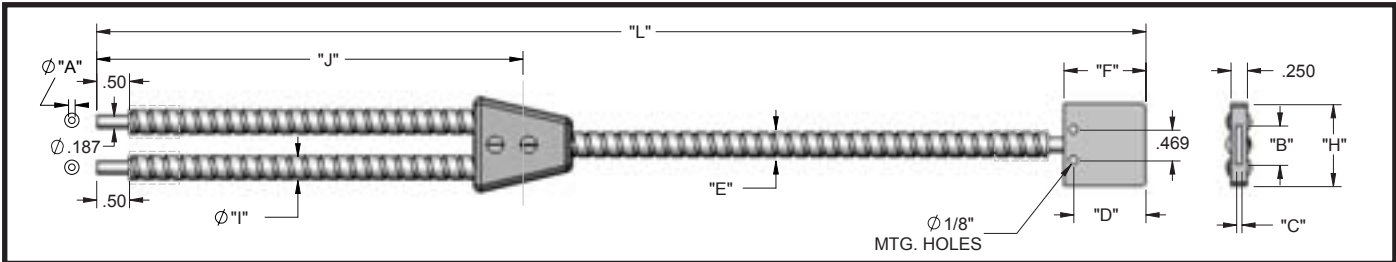

### EF - 0.55NA Glass Fibers, Standard End Ferrule, PVC Monocoil Sheathing, Rated for -40°F to 221°F

Model	Part #	A	B	C	D	E	F	G	H	I	J	L
EF612	002122211012											12" (304.80 mm)
EF624	002122211024											24" (609.60 mm)
EF636	002122211036	.044	.154	.020	.500	.190	.750	.207	.750	.190	7.00	36" (914.40 mm)
EF655	002122211055	(1.12 mm)	(3.91 mm)	(.51 mm)	(12.7 mm)	(5.84 mm)	(19.05 mm)	(6.35 mm)	(19.05 mm)	(5.84 mm)	(177.8 mm)	55" (1397.0 mm)
EF660	002122211060											60" (1524.0 mm)
EF665	002122211065											65" (1651.0 mm)
EF672	002122211072											72" (1828.8 mm)
EF824	002122308024											24" (609.60 mm)
EF836	002122308036	.088	.382	.032	.750	.220	1.00	.250	.750	.220	7.00	36" (914.40 mm)
EF848	002122308048	(2.24 mm)	(9.70 mm)	(.81 mm)	(19.05 mm)	(5.59 mm)	(25.4 mm)	(6.35 mm)	(19.05 mm)	(5.59 mm)	(177.8 mm)	48" (1219.2 mm)
EF860	002122308060											60" (1524.0 mm)
EF872	002122308072											72" (1828.8 mm)
EF924	SK95540024	.138	1.50	.010	1.00	.300	1.50		2.00	.300	7.00	24" (609.60 mm)
EF936	SK95540036	(3.51 mm)	(38.10 mm)	(.254 mm)	(25.4 mm)	(7.62 mm)	(38.10 mm)		(50.8 mm)	(7.62 mm)	(177.8 mm)	36" (914.40 mm)