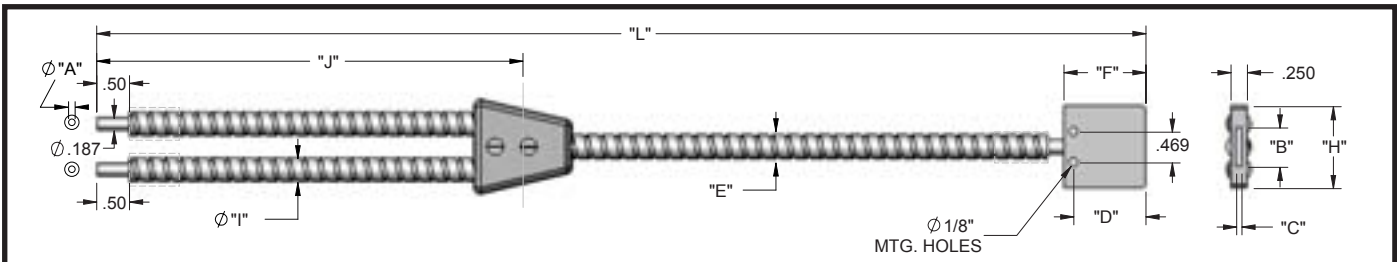

EF - 0.55NA Glass Fibers, Standard End Ferrule, PVC Monocoil Sheathing, Rated for -40°F to 221°F

Model	Part #	A	B	C	D	E	F	G	H	I	J	L
EF612	002122211012											12" (304.80 mm)
EF624	002122211024											24" (609.60 mm)
EF636	002122211036	.044	.154	.020	.500	.190	.750	.207	.750	.190	7.00	36" (914.40 mm)
EF655	002122211055	(1.12 mm)	(3.91 mm)	(.51 mm)	(12.7 mm)	(5.84 mm)	(19.05 mm)	(6.35 mm)	(19.05 mm)	(5.84 mm)	(177.8 mm)	55" (1397.0 mm)
EF660	002122211060											60" (1524.0 mm)
EF665	002122211065											65" (1651.0 mm)
EF672	002122211072											72" (1828.8 mm)
EF824	002122308024											24" (609.60 mm)
EF836	002122308036	.088	.382	.032	.750	.220	1.00	.250	.750	.220	7.00	36" (914.40 mm)
EF848	002122308048	(2.24 mm)	(9.70 mm)	(.81 mm)	(19.05 mm)	(5.59 mm)	(25.4 mm)	(6.35 mm)	(19.05 mm)	(5.59 mm)	(177.8 mm)	48" (1219.2 mm)
EF860	002122308060											60" (1524.0 mm)
EF872	002122308072											72" (1828.8 mm)
EF924	SK95540024	.138	1.50	.010	1.00	.300	1.50	-	2.00	.300	7.00	24" (609.60 mm)
EF936	SK95540036	(3.51 mm)	(38.10 mm)	(.254 mm)	(25.4 mm)	(7.62 mm)	(38.10 mm)		(50.8 mm)	(7.62 mm)	(177.8 mm)	36" (914.40 mm)