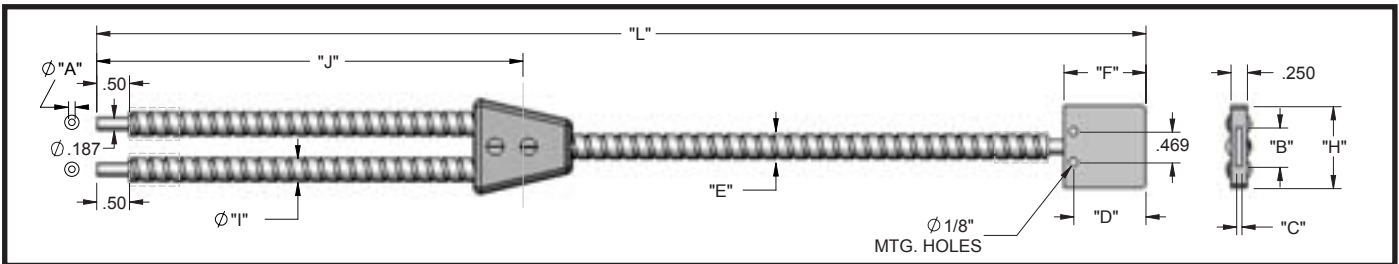

### EF - 0.55NA Glass Fibers, Standard End Ferrule, PVC Monocoil Sheathing, Rated for -40°F to 221°F

Model	Part #	A	B	C	D	E	F	G	H	I	J	L
EF612	002122211012											12" (304.80 mm)
EF624	002122211024											24" (609.60 mm)
EF636	002122211036	.044	.154	.020	.500	.190	.750	.207	.750	.190	7.00	36" (914.40 mm)
EF655	002122211055	(1.12 mm)	(3.91 mm)	(.51 mm)	(12.7 mm)	(5.84 mm)	(19.05 mm)	(6.35 mm)	(19.05 mm)	(5.84 mm)	(177.8 mm)	55" (1397.0 mm)
EF660	002122211060											60" (1524.0 mm)
EF665	002122211065											65" (1651.0 mm)
EF672	002122211072											72" (1828.8 mm)
EF824	002122308024											24" (609.60 mm)
EF836	002122308036	.088	.382	.032	.750	.220	1.00	.250	.750	.220	7.00	36" (914.40 mm)
EF848	002122308048	(2.24 mm)	(9.70 mm)	(.81 mm)	(19.05 mm)	(5.59 mm)	(25.4 mm)	(6.35 mm)	(19.05 mm)	(5.59 mm)	(177.8 mm)	48" (1219.2 mm)
EF860	002122308060											60" (1524.0 mm)
EF872	002122308072											72" (1828.8 mm)
EF924	SK95540024	.138	1.50	.010	1.00	.300	1.50		2.00	.300	7.00	24" (609.60 mm)
EF936	SK95540036	(3.51 mm)	(38.10 mm)	(.254 mm)	(25.4 mm)	(7.62 mm)	(38.10 mm)		(50.8 mm)	(7.62 mm)	(177.8 mm)	36" (914.40 mm)