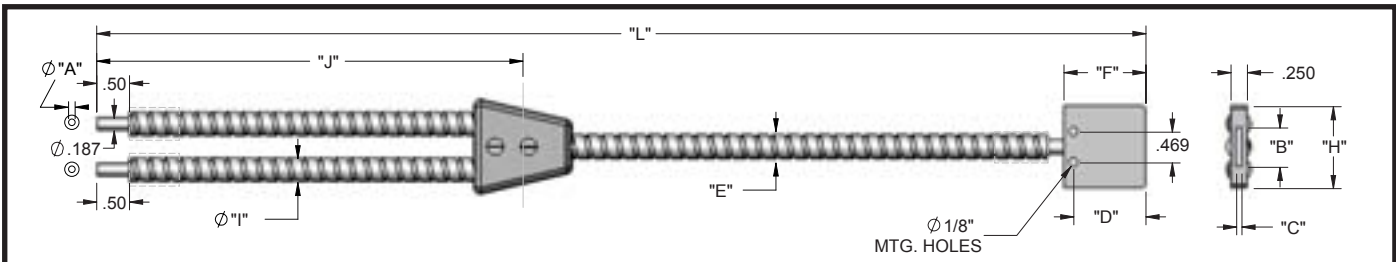

EF - 0.55NA Glass Fibers, Standard End Ferrule, PVC Monocoil Sheathing, Rated for -40°F to 221°F

Model	Part #	A	B	C	D	E	F	G	H	I	J	L
EF612	002122211012											12" (304.80 mm)
EF624	002122211024											24" (609.60 mm)
EF636	002122211036	.044	.154	.020	.500	.190	.750	.207	.750	.190	7.00	36" (914.40 mm)
EF655	002122211055	(1.12 mm)	(3.91 mm)	(.51 mm)	(12.7 mm)	(5.84 mm)	(19.05 mm)	(6.35 mm)	(19.05mm)	(5.84 mm)	(177.8 mm)	55" (1397.0 mm)
EF660	002122211060											60" (1524.0 mm)
EF665	002122211065											65" (1651.0 mm)
EF672	002122211072											72" (1828.8mm)
EF824	002122308024											24" (609.60 mm)
EF836	002122308036	.088	.382	.032	.750	.220	1.00	.250	.750	.220	7.00	36" (914.40 mm)
EF848	002122308048	(2.24 mm)	(9.70 mm)	(.81 mm)	(19.05 mm)	(5.59 mm)	(25.4 mm)	(6.35 mm)	(19.05mm)	(5.59 mm)	(177.8 mm)	48" (1219.2 mm)
EF860	002122308060											60" (1524.0 mm)
EF872	002122308072											72" (1828.8mm)
EF924	SK95540024	.138	1.50	.010	1.00	.300	1.50		2.00	.300	7.00	24" (609.60 mm)
EF936	SK95540036	(3.51mm)	(38.10mm)	(.254 mm)	(25.4 mm)	(7.62 mm)	(38.10mm)		(50.8 mm)	(7.62 mm)	(177.8 mm)	36" (914.40 mm)