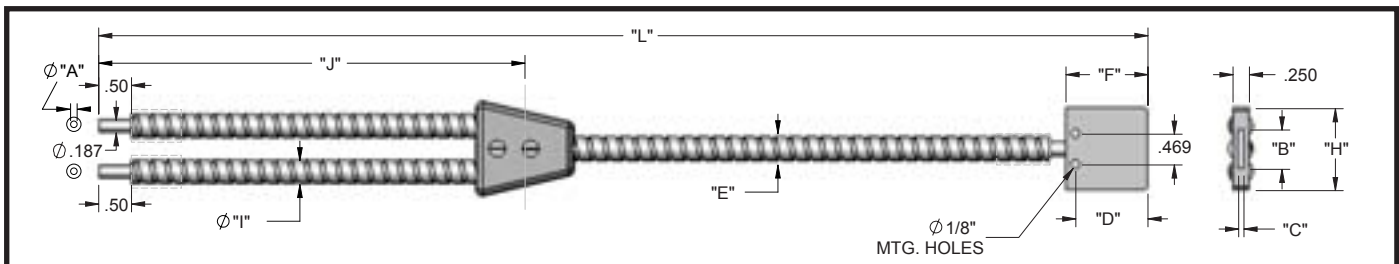

EF - 0.55NA Glass Fibers, Standard End Ferrule, PVC Monocoil Sheathing, Rated for -40°F to 221°F

Model	Part #	A	B	C	D	E	F	G	H	I	J	L
EF612	002122211012											12" (304.80 mm)
EF624	002122211024											24" (609.60 mm)
EF636	002122211036	.044	.154	.020	.500	.190	.750	.207	.750	.190	7.00	36" (914.40 mm)
EF655	002122211055	(1.12 mm)	(3.91 mm)	(.51 mm)	(12.7 mm)	(5.84 mm)	(19.05 mm)	(6.35 mm)	(19.05 mm)	(5.84 mm)	(177.8 mm)	55" (1397.0 mm)
EF660	002122211060											60" (1524.0 mm)
EF665	002122211065											65" (1651.0 mm)
EF672	002122211072											72" (1828.8 mm)
EF824	002122308024											24" (609.60 mm)
EF836	002122308036	.088	.382	.032	.750	.220	1.00	.250	.750	.220	7.00	36" (914.40 mm)
EF848	002122308048	(2.24 mm)	(9.70 mm)	(.81 mm)	(19.05 mm)	(5.59 mm)	(25.4 mm)	(6.35 mm)	(19.05 mm)	(5.59 mm)	(177.8 mm)	48" (1219.2 mm)
EF860	002122308060											60" (1524.0 mm)
EF872	002122308072											72" (1828.8 mm)
EF924	SK95540024	.138	1.50	.010	1.00	.300	1.50		2.00	.300	7.00	24" (609.60 mm)
EF936	SK95540036	(3.51 mm)	(38.10 mm)	(.254 mm)	(25.4 mm)	(7.62 mm)	(38.10 mm)		(50.8 mm)	(7.62 mm)	(177.8 mm)	36" (914.40 mm)