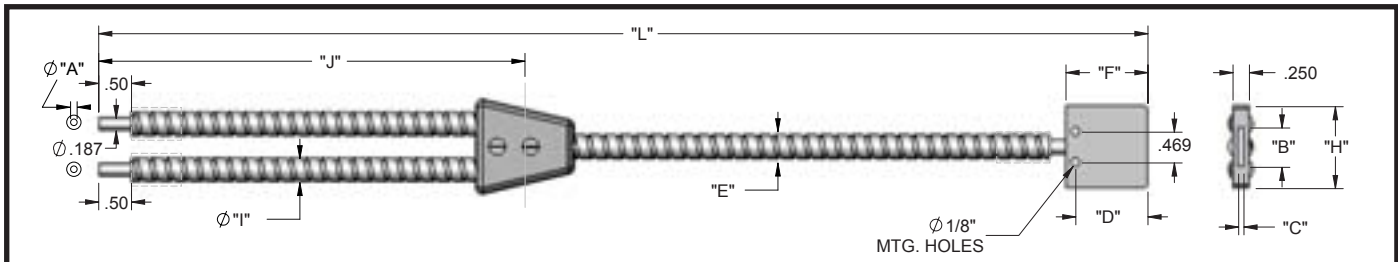

### EF - 0.55NA Glass Fibers, Standard End Ferrule, PVC Monocoil Sheathing, Rated for -40°F to 221°F

Model	Part #	A	B	C	D	E	F	G	H	I	J	L
EF612	002122211012											12" (304.80 mm)
EF624	002122211024											24" (609.60 mm)
EF636	002122211036	.044	.154	.020	.500	.190	.750	.207	.750	.190	7.00	36" (914.40 mm)
EF655	002122211055	(1.12 mm)	(3.91 mm)	(.51 mm)	(12.7 mm)	(5.84 mm)	(19.05 mm)	(6.35 mm)	(19.05mm)	(5.84 mm)	(177.8 mm)	55" (1397.0 mm)
EF660	002122211060											60" (1524.0 mm)
EF665	002122211065											65" (1651.0 mm)
EF672	002122211072											72" (1828.8mm)
EF824	002122308024											24" (609.60 mm)
EF836	002122308036	.088	.382	.032	.750	.220	1.00	.250	.750	.220	7.00	36" (914.40 mm)
EF848	002122308048	(2.24 mm)	(9.70 mm)	(.81 mm)	(19.05 mm)	(5.59 mm)	(25.4 mm)	(6.35 mm)	(19.05mm)	(5.59 mm)	(177.8 mm)	48" (1219.2 mm)
EF860	002122308060											60" (1524.0 mm)
EF872	002122308072											72" (1828.8mm)
EF924	SK95540024	.138	1.50	.010	1.00	.300	1.50		2.00	.300	7.00	24" (609.60 mm)
EF936	SK95540036	(3.51mm)	(38.10mm)	(.254 mm)	(25.4 mm)	(7.62 mm)	(38.10mm)		(50.8 mm)	(7.62 mm)	(177.8 mm)	36" (914.40 mm)