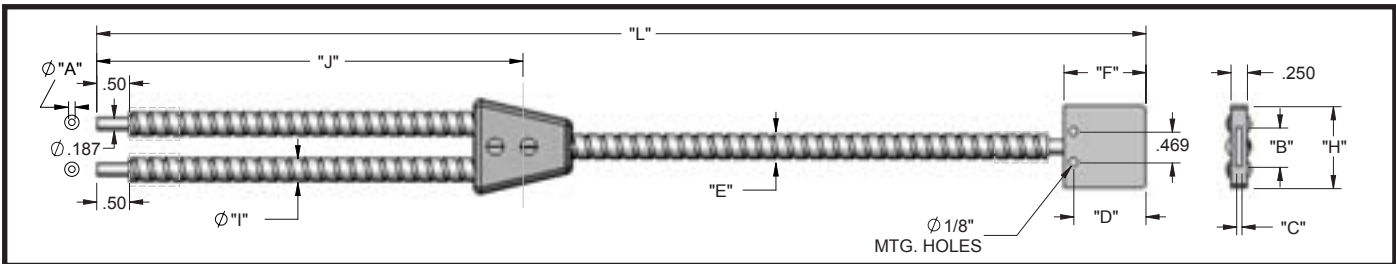

EF - 0.55NA Glass Fibers, Standard End Ferrule, PVC Monocoil Sheathing, Rated for -40°F to 221°F

Model	Part #	A	B	C	D	E	F	G	H	I	J	L
EF612	002122211012											12" (304.80 mm)
EF624	002122211024											24" (609.60 mm)
EF636	002122211036	.044	.154	.020	.500	.190	.750	.207	.750	.190	7.00	36" (914.40 mm)
EF655	002122211055	(1.12 mm)	(3.91 mm)	(.51 mm)	(12.7 mm)	(5.84 mm)	(19.05 mm)	(6.35 mm)	(19.05 mm)	(5.84 mm)	(177.8 mm)	55" (1397.0 mm)
EF660	002122211060											60" (1524.0 mm)
EF665	002122211065											65" (1651.0 mm)
EF672	002122211072											72" (1828.8 mm)
EF824	002122308024											24" (609.60 mm)
EF836	002122308036	.088	.382	.032	.750	.220	1.00	.250	.750	.220	7.00	36" (914.40 mm)
EF848	002122308048	(2.24 mm)	(9.70 mm)	(.81 mm)	(19.05 mm)	(5.59 mm)	(25.4 mm)	(6.35 mm)	(19.05 mm)	(5.59 mm)	(177.8 mm)	48" (1219.2 mm)
EF860	002122308060											60" (1524.0 mm)
EF872	002122308072											72" (1828.8 mm)
EF924	SK95540024	.138	1.50	.010	1.00	.300	1.50		2.00	.300	7.00	24" (609.60 mm)
EF936	SK95540036	(3.51 mm)	(38.10 mm)	(.254 mm)	(25.4 mm)	(7.62 mm)	(38.10 mm)		(50.8 mm)	(7.62 mm)	(177.8 mm)	36" (914.40 mm)