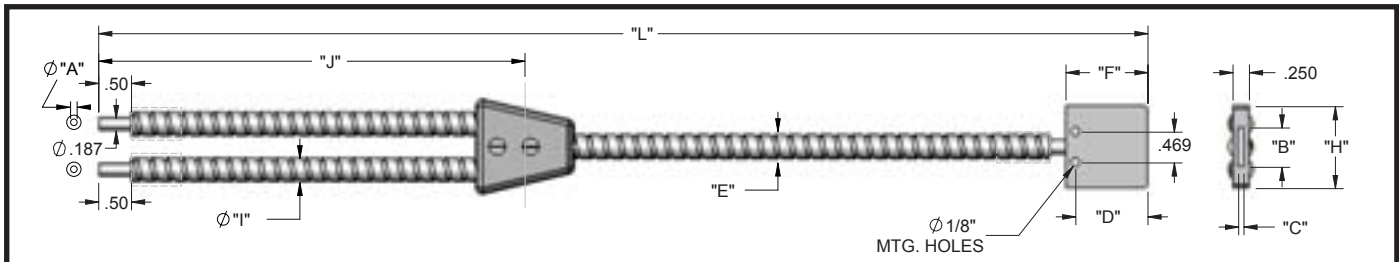

EF - 0.55NA Glass Fibers, Standard End Ferrule, PVC Monocoil Sheathing, Rated for -40°F to 221°F

Model	Part #	A	B	C	D	E	F	G	H	I	J	L
EF612	002122211012											12" (304.80 mm)
EF624	002122211024											24" (609.60 mm)
EF636	002122211036	.044	.154	.020	.500	.190	.750	.207	.750	.190	7.00	36" (914.40 mm)
EF655	002122211055	(1.12 mm)	(3.91 mm)	(.51 mm)	(12.7 mm)	(5.84 mm)	(19.05 mm)	(6.35 mm)	(19.05 mm)	(5.84 mm)	(177.8 mm)	55" (1397.0 mm)
EF660	002122211060											60" (1524.0 mm)
EF665	002122211065											65" (1651.0 mm)
EF672	002122211072											72" (1828.8 mm)
EF824	002122308024											24" (609.60 mm)
EF836	002122308036	.088	.382	.032	.750	.220	1.00	.250	.750	.220	7.00	36" (914.40 mm)
EF848	002122308048	(2.24 mm)	(9.70 mm)	(.81 mm)	(19.05 mm)	(5.59 mm)	(25.4 mm)	(6.35 mm)	(19.05 mm)	(5.59 mm)	(177.8 mm)	48" (1219.2 mm)
EF860	002122308060											60" (1524.0 mm)
EF872	002122308072											72" (1828.8 mm)
EF924	SK95540024	.138	1.50	.010	1.00	.300	1.50		2.00	.300	7.00	24" (609.60 mm)
EF936	SK95540036	(3.51 mm)	(38.10 mm)	(.254 mm)	(25.4 mm)	(7.62 mm)	(38.10 mm)		(50.8 mm)	(7.62 mm)	(177.8 mm)	36" (914.40 mm)