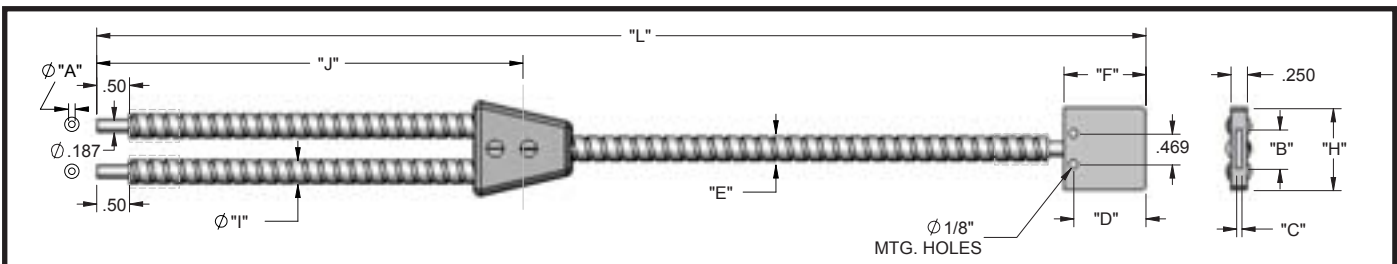

EF - 0.55NA Glass Fibers, Standard End Ferrule, PVC Monocoil Sheathing, Rated for -40°F to 221°F

Model	Part #	A	B	C	D	E	F	G	H	I	J	L
EF612	002122211012											12" (304.80 mm)
EF624	002122211024											24" (609.60 mm)
EF636	002122211036	.044	.154	.020	.500	.190	.750	.207	.750	.190	7.00	36" (914.40 mm)
EF655	002122211055	(1.12 mm)	(3.91 mm)	(.51 mm)	(12.7 mm)	(5.84 mm)	(19.05 mm)	(6.35 mm)	(19.05mm)	(5.84 mm)	(177.8 mm)	55" (1397.0 mm)
EF660	002122211060											60" (1524.0 mm)
EF665	002122211065											65" (1651.0 mm)
EF672	002122211072											72" (1828.8mm)
EF824	002122308024											24" (609.60 mm)
EF836	002122308036	.088	.382	.032	.750	.220	1.00	.250	.750	.220	7.00	36" (914.40 mm)
EF848	002122308048	(2.24 mm)	(9.70 mm)	(.81 mm)	(19.05 mm)	(5.59 mm)	(25.4 mm)	(6.35 mm)	(19.05mm)	(5.59 mm)	(177.8 mm)	48" (1219.2 mm)
EF860	002122308060											60" (1524.0 mm)
EF872	002122308072											72" (1828.8mm)
EF924	SK95540024	.138	1.50	.010	1.00	.300	1.50		2.00	.300	7.00	24" (609.60 mm)
EF936	SK95540036	(3.51mm)	(38.10mm)	(.254 mm)	(25.4 mm)	(7.62 mm)	(38.10mm)		(50.8 mm)	(7.62 mm)	(177.8 mm)	36" (914.40 mm)