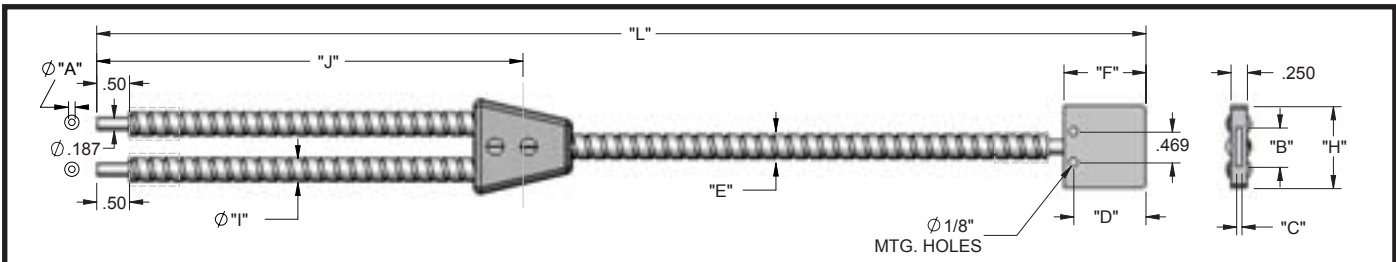

EF - 0.55NA Glass Fibers, Standard End Ferrule, PVC Monocoil Sheathing, Rated for -40°F to 221°F

Model	Part #	A	B	C	D	E	F	G	H	I	J	L
EF612	002122211012											12" (304.80 mm)
EF624	002122211024											24" (609.60 mm)
EF636	002122211036	.044	.154	.020	.500	.190	.750	.207	.750	.190	7.00	36" (914.40 mm)
EF655	002122211055	(1.12 mm)	(3.91 mm)	(.51 mm)	(12.7 mm)	(5.84 mm)	(19.05 mm)	(6.35 mm)	(19.05mm)	(5.84 mm)	(177.8 mm)	55" (1397.0 mm)
EF660	002122211060											60" (1524.0 mm)
EF665	002122211065											65" (1651.0 mm)
EF672	002122211072											72" (1828.8mm)
EF824	002122308024											24" (609.60 mm)
EF836	002122308036	.088	.382	.032	.750	.220	1.00	.250	.750	.220	7.00	36" (914.40 mm)
EF848	002122308048	(2.24 mm)	(9.70 mm)	(.81 mm)	(19.05 mm)	(5.59 mm)	(25.4 mm)	(6.35 mm)	(19.05mm)	(5.59 mm)	(177.8 mm)	48" (1219.2 mm)
EF860	002122308060											60" (1524.0 mm)
EF872	002122308072											72" (1828.8mm)
EF924	SK95540024	.138	1.50	.010	1.00	.300	1.50	-	2.00	.300	7.00	24" (609.60 mm)
EF936	SK95540036	(3.51mm)	(38.10mm)	(.254 mm)	(25.4 mm)	(7.62 mm)	(38.10mm)		(50.8 mm)	(7.62 mm)	(177.8 mm)	36" (914.40 mm)