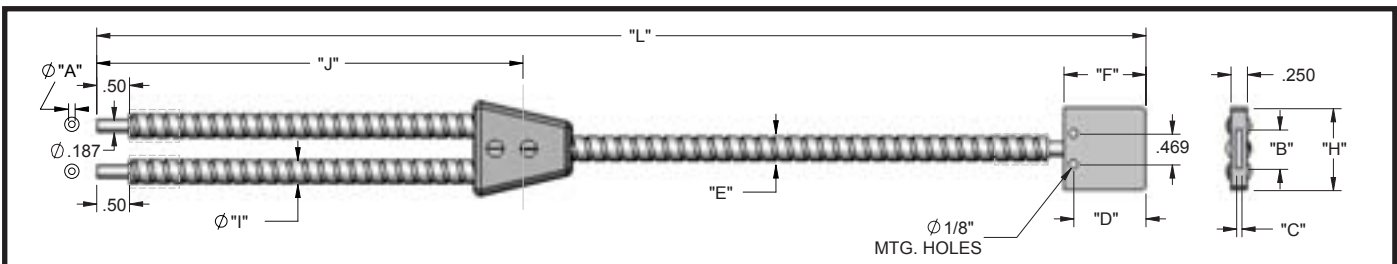

EF - 0.55NA Glass Fibers, Standard End Ferrule, PVC Monocoil Sheathing, Rated for -40°F to 221°F

Model	Part #	A	B	C	D	E	F	G	H	I	J	L
EF612	002122211012											12" (304.80 mm)
EF624	002122211024											24" (609.60 mm)
EF636	002122211036	.044	.154	.020	.500	.190	.750	.207	.750	.190	7.00	36" (914.40 mm)
EF655	002122211055	(1.12 mm)	(3.91 mm)	(.51 mm)	(12.7 mm)	(5.84 mm)	(19.05 mm)	(6.35 mm)	(19.05 mm)	(5.84 mm)	(177.8 mm)	55" (1397.0 mm)
EF660	002122211060											60" (1524.0 mm)
EF665	002122211065											65" (1651.0 mm)
EF672	002122211072											72" (1828.8 mm)
EF824	002122308024											24" (609.60 mm)
EF836	002122308036	.088	.382	.032	.750	.220	1.00	.250	.750	.220	7.00	36" (914.40 mm)
EF848	002122308048	(2.24 mm)	(9.70 mm)	(.81 mm)	(19.05 mm)	(5.59 mm)	(25.4 mm)	(6.35 mm)	(19.05 mm)	(5.59 mm)	(177.8 mm)	48" (1219.2 mm)
EF860	002122308060											60" (1524.0 mm)
EF872	002122308072											72" (1828.8 mm)
EF924	SK95540024	.138	1.50	.010	1.00	.300	1.50	-	2.00	.300	7.00	24" (609.60 mm)
EF936	SK95540036	(3.51 mm)	(38.10 mm)	(.254 mm)	(25.4 mm)	(7.62 mm)	(38.10 mm)		(50.8 mm)	(7.62 mm)	(177.8 mm)	36" (914.40 mm)