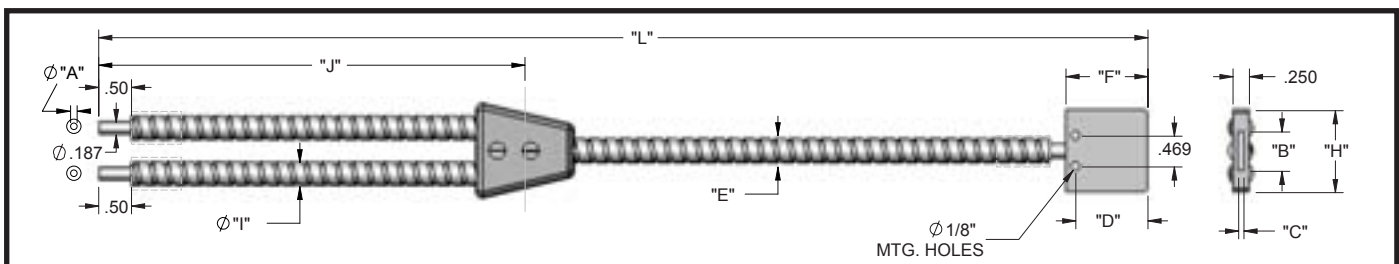

### EF - 0.55NA Glass Fibers, Standard End Ferrule, PVC Monocoil Sheathing, Rated for -40°F to 221°F

Model	Part #	A	B	C	D	E	F	G	H	I	J	L
EF612	002122211012											12" (304.80 mm)
EF624	002122211024											24" (609.60 mm)
EF636	002122211036	.044	.154	.020	.500	.190	.750	.207	.750	.190	7.00	36" (914.40 mm)
EF655	002122211055	(1.12 mm)	(3.91 mm)	(.51 mm)	(12.7 mm)	(5.84 mm)	(19.05 mm)	(6.35 mm)	(19.05mm)	(5.84 mm)	(177.8 mm)	55" (1397.0 mm)
EF660	002122211060											60" (1524.0 mm)
EF665	002122211065											65" (1651.0 mm)
EF672	002122211072											72" (1828.8mm)
EF824	002122308024											24" (609.60 mm)
EF836	002122308036	.088	.382	.032	.750	.220	1.00	.250	.750	.220	7.00	36" (914.40 mm)
EF848	002122308048	(2.24 mm)	(9.70 mm)	(.81 mm)	(19.05 mm)	(5.59 mm)	(25.4 mm)	(6.35 mm)	(19.05mm)	(5.59 mm)	(177.8 mm)	48" (1219.2 mm)
EF860	002122308060											60" (1524.0 mm)
EF872	002122308072											72" (1828.8mm)
EF924	SK95540024	.138	1.50	.010	1.00	.300	1.50	-	2.00	.300	7.00	24" (609.60 mm)
EF936	SK95540036	(3.51mm)	(38.10mm)	(.254 mm)	(25.4 mm)	(7.62 mm)	(38.10mm)		(50.8 mm)	(7.62 mm)	(177.8 mm)	36" (914.40 mm)