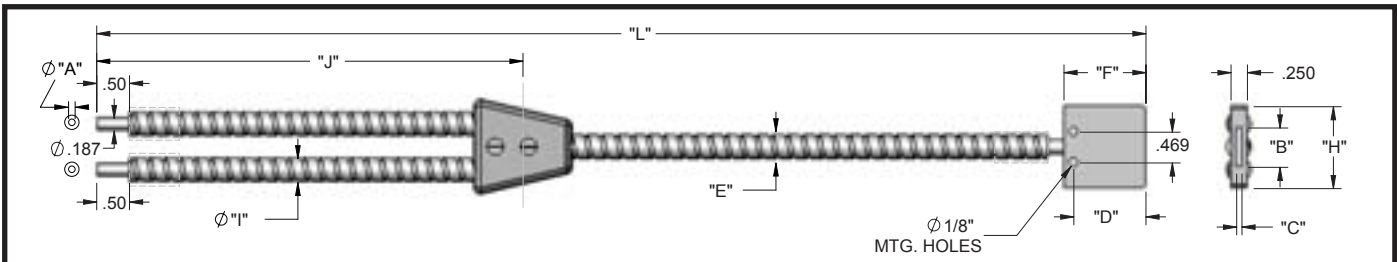

EF - 0.55NA Glass Fibers, Standard End Ferrule, PVC Monocoil Sheathing, Rated for -40°F to 221°F

Model	Part #	A	B	C	D	E	F	G	H	I	J	L
EF612	002122211012											12" (304.80 mm)
EF624	002122211024											24" (609.60 mm)
EF636	002122211036	.044	.154	.020	.500	.190	.750	.207	.750	.190	7.00	36" (914.40 mm)
EF655	002122211055	(1.12 mm)	(3.91 mm)	(.51 mm)	(12.7 mm)	(5.84 mm)	(19.05 mm)	(6.35 mm)	(19.05mm)	(5.84 mm)	(177.8 mm)	55" (1397.0 mm)
EF660	002122211060											60" (1524.0 mm)
EF665	002122211065											65" (1651.0 mm)
EF672	002122211072											72" (1828.8mm)
EF824	002122308024											24" (609.60 mm)
EF836	002122308036	.088	.382	.032	.750	.220	1.00	.250	.750	.220	7.00	36" (914.40 mm)
EF848	002122308048	(2.24 mm)	(9.70 mm)	(.81 mm)	(19.05 mm)	(5.59 mm)	(25.4 mm)	(6.35 mm)	(19.05mm)	(5.59 mm)	(177.8 mm)	48" (1219.2 mm)
EF860	002122308060											60" (1524.0 mm)
EF872	002122308072											72" (1828.8mm)
EF924	SK95540024	.138	1.50	.010	1.00	.300	1.50		2.00	.300	7.00	24" (609.60 mm)
EF936	SK95540036	(3.51mm)	(38.10mm)	(.254 mm)	(25.4 mm)	(7.62 mm)	(38.10mm)		(50.8 mm)	(7.62 mm)	(177.8 mm)	36" (914.40 mm)