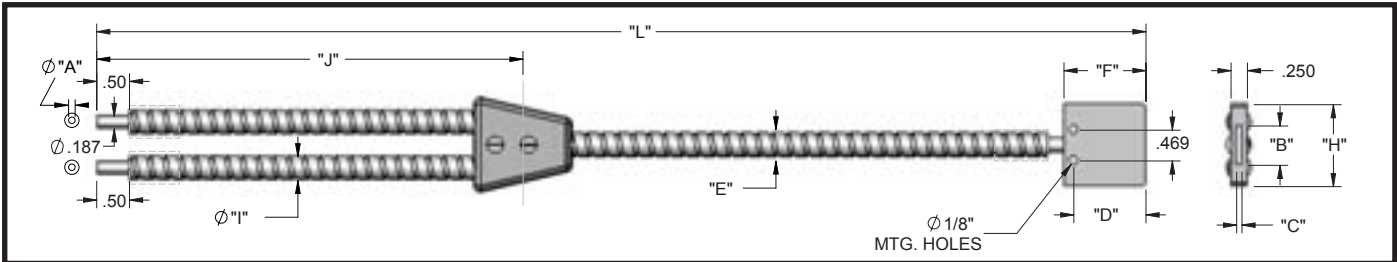

EF - 0.55NA Glass Fibers, Standard End Ferrule, PVC Monocoil Sheathing, Rated for -40°F to 221°F

Model	Part #	A	B	C	D	E	F	G	H	I	J	L
EF612	002122211012											12" (304.80 mm)
EF624	002122211024											24" (609.60 mm)
EF636	002122211036	.044	.154	.020	.500	.190	.750	.207	.750	.190	7.00	36" (914.40 mm)
EF655	002122211055	(1.12 mm)	(3.91 mm)	(.51 mm)	(12.7 mm)	(5.84 mm)	(19.05 mm)	(6.35 mm)	(19.05 mm)	(5.84 mm)	(177.8 mm)	55" (1397.0 mm)
EF660	002122211060											60" (1524.0 mm)
EF665	002122211065											65" (1651.0 mm)
EF672	002122211072											72" (1828.8 mm)
EF824	002122308024											24" (609.60 mm)
EF836	002122308036	.088	.382	.032	.750	.220	1.00	.250	.750	.220	7.00	36" (914.40 mm)
EF848	002122308048	(2.24 mm)	(9.70 mm)	(.81 mm)	(19.05 mm)	(5.59 mm)	(25.4 mm)	(6.35 mm)	(19.05 mm)	(5.59 mm)	(177.8 mm)	48" (1219.2 mm)
EF860	002122308060											60" (1524.0 mm)
EF872	002122308072											72" (1828.8 mm)
EF924	SK95540024	.138	1.50	.010	1.00	.300	1.50	-	2.00	.300	7.00	24" (609.60 mm)
EF936	SK95540036	(3.51 mm)	(38.10 mm)	(.254 mm)	(25.4 mm)	(7.62 mm)	(38.10 mm)		(50.8 mm)	(7.62 mm)	(177.8 mm)	36" (914.40 mm)