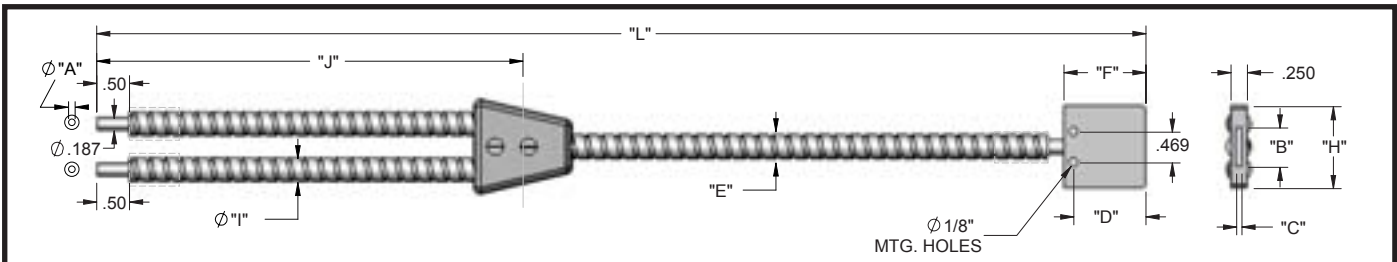

### EF - 0.55NA Glass Fibers, Standard End Ferrule, PVC Monocoil Sheathing, Rated for -40°F to 221°F

Model	Part #	A	B	C	D	E	F	G	H	I	J	L
EF612	002122211012											12" (304.80 mm)
EF624	002122211024											24" (609.60 mm)
EF636	002122211036	.044	.154	.020	.500	.190	.750	.207	.750	.190	7.00	36" (914.40 mm)
EF655	002122211055	(1.12 mm)	(3.91 mm)	(.51 mm)	(12.7 mm)	(5.84 mm)	(19.05 mm)	(6.35 mm)	(19.05mm)	(5.84 mm)	(177.8 mm)	55" (1397.0 mm)
EF660	002122211060											60" (1524.0 mm)
EF665	002122211065											65" (1651.0 mm)
EF672	002122211072											72" (1828.8mm)
EF824	002122308024											24" (609.60 mm)
EF836	002122308036	.088	.382	.032	.750	.220	1.00	.250	.750	.220	7.00	36" (914.40 mm)
EF848	002122308048	(2.24 mm)	(9.70 mm)	(.81 mm)	(19.05 mm)	(5.59 mm)	(25.4 mm)	(6.35 mm)	(19.05mm)	(5.59 mm)	(177.8 mm)	48" (1219.2 mm)
EF860	002122308060											60" (1524.0 mm)
EF872	002122308072											72" (1828.8mm)
EF924	SK95540024	.138	1.50	.010	1.00	.300	1.50		2.00	.300	7.00	24" (609.60 mm)
EF936	SK95540036	(3.51mm)	(38.10mm)	(.254 mm)	(25.4 mm)	(7.62 mm)	(38.10mm)		(50.8 mm)	(7.62 mm)	(177.8 mm)	36" (914.40 mm)