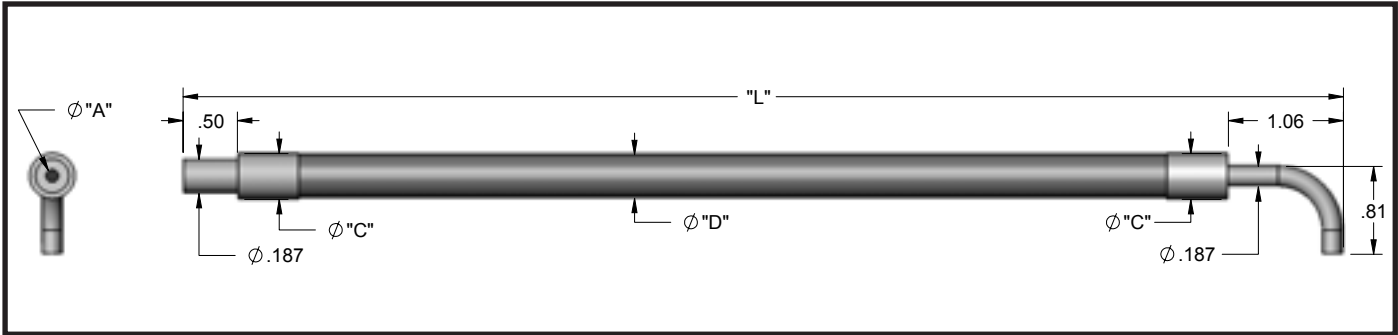

BL & EL Series Light Guides

BL - Standard End Ferrule, PVC Monocoil Sheathing, Rated for -40°F to 225°F

Model	Part #	A	C	D	L
BL612	002112206012				12" (304.80 mm)
BL620	002112206020				20" (508.00 mm)
BL624	002112206024	.063"	.250"	.230"	24" (609.60 mm)
BL636	002112206036	(1.60 mm)	(6.35 mm)	(5.84 mm)	36" (914.40 mm)
BL648	002112206048				48" (1219.20 mm)
BL672	002112206072				72" (1828.80 mm)
BL824	002112208024	.125"	.250"	.230"	24" (609.60 mm)
		(3.18 mm)	(6.35 mm)	(5.84 mm)	
BL524	SK95260024	.156"	.312"	.268"	24" (609.60 mm)
BL536	SK95260036	(3.96 mm)	(7.92 mm)	(6.81 mm)	36" (914.40 mm)
BL5120	SK95260120				120" (3048.0mm)

BXL- Standard End Ferrule, Stainless Steel Sheathing, Rated for -40°F to 500°F

Model	Part #	A	C	D	L
BXL636	002114206036	.063"	—	.244"	36" (914.40 mm)
BXL648	002114206048	(1.60 mm)		(6.20 mm)	48" (1219.20 mm)
BXL672	002114206072				72" (1828.80 mm)
BXL824	002114208024				24" (609.60 mm)
BXL836	002114208036				36" (914.40 mm)
BXL848	002114208048				48" (1219.20 mm)
BXL860	002114208060				60" (1524.00 mm)
BXL872	002114208072	.125"	—	.244"	72" (1828.80 mm)
BXL884	002114208084	(3.18 mm)		(6.20 mm)	84" (2133.60 mm)
BXL896	002114208096				96" (2438.40 mm)
BXL8120	002114208120				120" (3048.01 mm)
BXL8144	002114208144				144" (3657.61 mm)
BXL8240	002114208240				240" (6096.01 mm)
BXL536	002114205036	.156"	—	.306"	36" (914.40 mm)
BXL572	002114205072	(3.96 mm)		(7.77 mm)	72" (1828.80 mm)
BXL584	002114205084				84" (2133.60 mm)