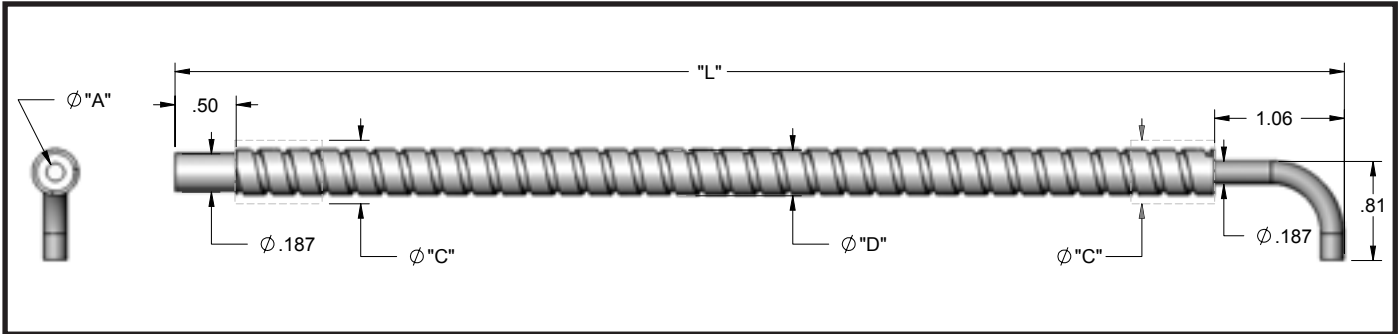

BL & EL Series Light Guides

BL - Standard End Ferrule, PVC Monocoil Sheathing, Rated for -40°F to 225°F

Model	Part #	A	C	D	L
BL612	002112206012				12" (304.80 mm)
BL620	002112206020				20" (508.00 mm)
BL624	002112206024	.063"	.250"	.230"	24" (609.60 mm)
BL636	002112206036	(1.60 mm)	(6.35 mm)	(5.84 mm)	36" (914.40 mm)
BL648	002112206048				48" (1219.20 mm)
BL672	002112206072				72" (1828.80 mm)
BL824	002112208024	.125"	.250"	.230"	24" (609.60 mm)
		(3.18 mm)	(6.35 mm)	(5.84 mm)	
BL524	SK95260024	.156"	.312"	.268"	24" (609.60 mm)
BL536	SK95260036	(3.96 mm)	(7.92 mm)	(6.81 mm)	36" (914.40 mm)
BL5120	SK95260120				120" (3048.0mm)

BXL- Standard End Ferrule, Stainless Steel Sheathing, Rated for -40°F to 500°F

Model	Part #	A	C	D	L
BXL636	002114206036	.063"	—	.244"	36" (914.40 mm)
BXL648	002114206048	(1.60 mm)		(6.20 mm)	48" (1219.20 mm)
BXL672	002114206072				72" (1828.80 mm)
BXL824	002114208024				24" (609.60 mm)
BXL836	002114208036				36" (914.40 mm)
BXL848	002114208048				48" (1219.20 mm)
BXL860	002114208060				60" (1524.00 mm)
BXL872	002114208072	.125"	—	.244"	72" (1828.80 mm)
BXL884	002114208084	(3.18 mm)		(6.20 mm)	84" (2133.60 mm)
BXL896	002114208096				96" (2438.40 mm)
BXL8120	002114208120				120" (3048.01 mm)
BXL8144	002114208144				144" (3657.61 mm)
BXL8240	002114208240				240" (6096.01 mm)
BXL536	002114205036	.156"	—	.306"	36" (914.40 mm)
BXL572	002114205072	(3.96 mm)		(7.77 mm)	72" (1828.80 mm)
BXL584	002114205084				84" (2133.60 mm)