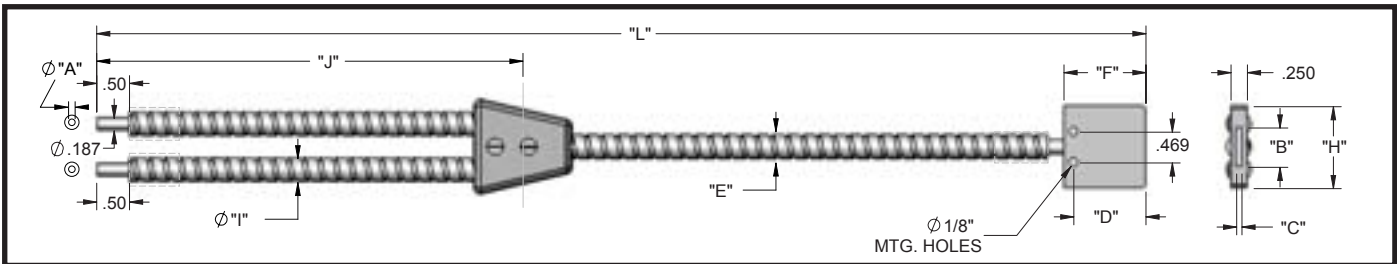

EF - 0.55NA Glass Fibers, Standard End Ferrule, PVC Monocoil Sheathing, Rated for -40°F to 221°F

Model	Part #	A	B	C	D	E	F	G	H	I	J	L
EF612	002122211012											12" (304.80 mm)
EF624	002122211024											24" (609.60 mm)
EF636	002122211036	.044	.154	.020	.500	.190	.750	.207	.750	.190	7.00	36" (914.40 mm)
EF655	002122211055	(1.12 mm)	(3.91 mm)	(.51 mm)	(12.7 mm)	(5.84 mm)	(19.05 mm)	(6.35 mm)	(19.05mm)	(5.84 mm)	(177.8 mm)	55" (1397.0 mm)
EF660	002122211060											60" (1524.0 mm)
EF665	002122211065											65" (1651.0 mm)
EF672	002122211072											72" (1828.8mm)
EF824	002122308024											24" (609.60 mm)
EF836	002122308036	.088	.382	.032	.750	.220	1.00	.250	.750	.220	7.00	36" (914.40 mm)
EF848	002122308048	(2.24 mm)	(9.70 mm)	(.81 mm)	(19.05 mm)	(5.59 mm)	(25.4 mm)	(6.35 mm)	(19.05mm)	(5.59 mm)	(177.8 mm)	48" (1219.2 mm)
EF860	002122308060											60" (1524.0 mm)
EF872	002122308072											72" (1828.8mm)
EF924	SK95540024	.138	1.50	.010	1.00	.300	1.50	-	2.00	.300	7.00	24" (609.60 mm)
EF936	SK95540036	(3.51mm)	(38.10mm)	(.254 mm)	(25.4 mm)	(7.62 mm)	(38.10mm)		(50.8 mm)	(7.62 mm)	(177.8 mm)	36" (914.40 mm)