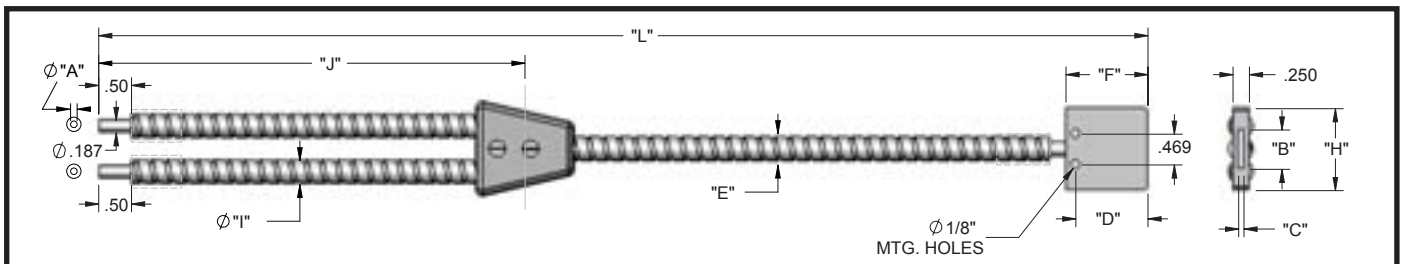

EF - 0.55NA Glass Fibers, Standard End Ferrule, PVC Monocoil Sheathing, Rated for -40°F to 221°F

Model	Part #	A	B	C	D	E	F	G	H	I	J	L
EF612	002122211012											12" (304.80 mm)
EF624	002122211024											24" (609.60 mm)
EF636	002122211036	.044	.154	.020	.500	.190	.750	.207	.750	.190	7.00	36" (914.40 mm)
EF655	002122211055	(1.12 mm)	(3.91 mm)	(.51 mm)	(12.7 mm)	(5.84 mm)	(19.05 mm)	(6.35 mm)	(19.05 mm)	(5.84 mm)	(177.8 mm)	55" (1397.0 mm)
EF660	002122211060											60" (1524.0 mm)
EF665	002122211065											65" (1651.0 mm)
EF672	002122211072											72" (1828.8 mm)
EF824	002122308024											24" (609.60 mm)
EF836	002122308036	.088	.382	.032	.750	.220	1.00	.250	.750	.220	7.00	36" (914.40 mm)
EF848	002122308048	(2.24 mm)	(9.70 mm)	(.81 mm)	(19.05 mm)	(5.59 mm)	(25.4 mm)	(6.35 mm)	(19.05 mm)	(5.59 mm)	(177.8 mm)	48" (1219.2 mm)
EF860	002122308060											60" (1524.0 mm)
EF872	002122308072											72" (1828.8 mm)
EF924	SK95540024	.138	1.50	.010	1.00	.300	1.50	-	2.00	.300	7.00	24" (609.60 mm)
EF936	SK95540036	(3.51 mm)	(38.10 mm)	(.254 mm)	(25.4 mm)	(7.62 mm)	(38.10 mm)		(50.8 mm)	(7.62 mm)	(177.8 mm)	36" (914.40 mm)