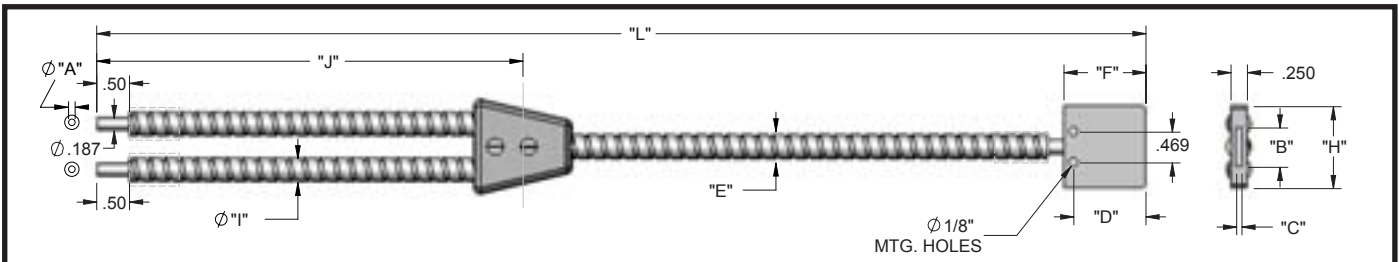

EF - 0.55NA Glass Fibers, Standard End Ferrule, PVC Monocoil Sheathing, Rated for -40°F to 221°F

Model	Part #	A	B	C	D	E	F	G	H	I	J	L
EF612	002122211012											12" (304.80 mm)
EF624	002122211024											24" (609.60 mm)
EF636	002122211036	.044	.154	.020	.500	.190	.750	.207	.750	.190	7.00	36" (914.40 mm)
EF655	002122211055	(1.12 mm)	(3.91 mm)	(.51 mm)	(12.7 mm)	(5.84 mm)	(19.05 mm)	(6.35 mm)	(19.05mm)	(5.84 mm)	(177.8 mm)	55" (1397.0 mm)
EF660	002122211060											60" (1524.0 mm)
EF665	002122211065											65" (1651.0 mm)
EF672	002122211072											72" (1828.8mm)
EF824	002122308024											24" (609.60 mm)
EF836	002122308036	.088	.382	.032	.750	.220	1.00	.250	.750	.220	7.00	36" (914.40 mm)
EF848	002122308048	(2.24 mm)	(9.70 mm)	(.81 mm)	(19.05 mm)	(5.59 mm)	(25.4 mm)	(6.35 mm)	(19.05mm)	(5.59 mm)	(177.8 mm)	48" (1219.2 mm)
EF860	002122308060											60" (1524.0 mm)
EF872	002122308072											72" (1828.8mm)
EF924	SK95540024	.138	1.50	.010	1.00	.300	1.50	-	2.00	.300	7.00	24" (609.60 mm)
EF936	SK95540036	(3.51mm)	(38.10mm)	(.254 mm)	(25.4 mm)	(7.62 mm)	(38.10mm)		(50.8 mm)	(7.62 mm)	(177.8 mm)	36" (914.40 mm)