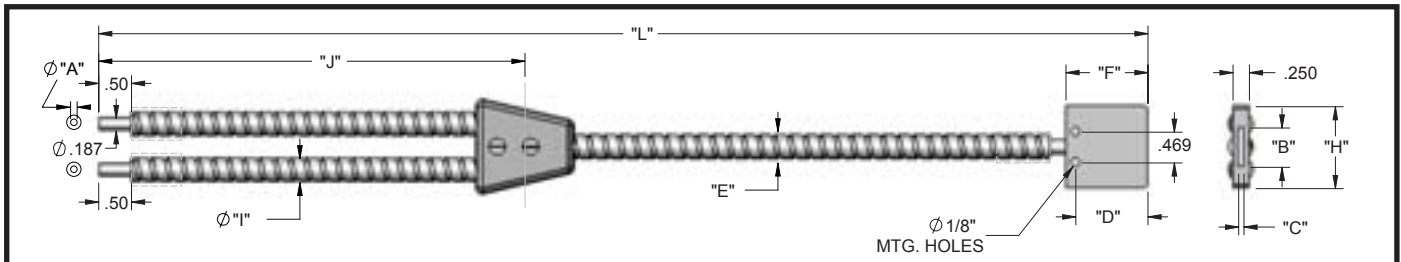

EF - 0.55NA Glass Fibers, Standard End Ferrule, PVC Monocoil Sheathing, Rated for -40°F to 221°F

Model	Part #	A	B	C	D	E	F	G	H	I	J	L
EF612	002122211012											12" (304.80 mm)
EF624	002122211024											24" (609.60 mm)
EF636	002122211036	.044	.154	.020	.500	.190	.750	.207	.750	.190	7.00	36" (914.40 mm)
EF655	002122211055	(1.12 mm)	(3.91 mm)	(.51 mm)	(12.7 mm)	(5.84 mm)	(19.05 mm)	(6.35 mm)	(19.05 mm)	(5.84 mm)	(177.8 mm)	55" (1397.0 mm)
EF660	002122211060											60" (1524.0 mm)
EF665	002122211065											65" (1651.0 mm)
EF672	002122211072											72" (1828.8 mm)
EF824	002122308024											24" (609.60 mm)
EF836	002122308036	.088	.382	.032	.750	.220	1.00	.250	.750	.220	7.00	36" (914.40 mm)
EF848	002122308048	(2.24 mm)	(9.70 mm)	(.81 mm)	(19.05 mm)	(5.59 mm)	(25.4 mm)	(6.35 mm)	(19.05 mm)	(5.59 mm)	(177.8 mm)	48" (1219.2 mm)
EF860	002122308060											60" (1524.0 mm)
EF872	002122308072											72" (1828.8 mm)
EF924	SK95540024	.138	1.50	.010	1.00	.300	1.50		2.00	.300	7.00	24" (609.60 mm)
EF936	SK95540036	(3.51 mm)	(38.10 mm)	(.254 mm)	(25.4 mm)	(7.62 mm)	(38.10 mm)		(50.8 mm)	(7.62 mm)	(177.8 mm)	36" (914.40 mm)