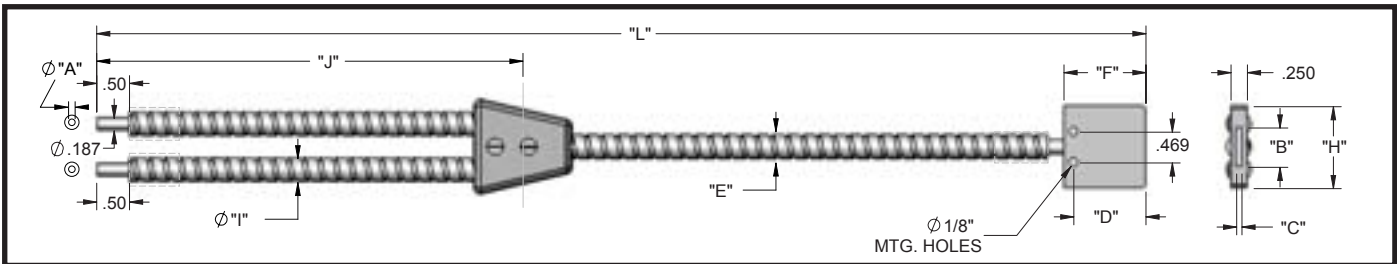

### EF - 0.55NA Glass Fibers, Standard End Ferrule, PVC Monocoil Sheathing, Rated for -40°F to 221°F

Model	Part #	A	B	C	D	E	F	G	H	I	J	L
EF612	002122211012											12" (304.80 mm)
EF624	002122211024											24" (609.60 mm)
EF636	002122211036	.044	.154	.020	.500	.190	.750	.207	.750	.190	7.00	36" (914.40 mm)
EF655	002122211055	(1.12 mm)	(3.91 mm)	(.51 mm)	(12.7 mm)	(5.84 mm)	(19.05 mm)	(6.35 mm)	(19.05 mm)	(5.84 mm)	(177.8 mm)	55" (1397.0 mm)
EF660	002122211060											60" (1524.0 mm)
EF665	002122211065											65" (1651.0 mm)
EF672	002122211072											72" (1828.8 mm)
EF824	002122308024											24" (609.60 mm)
EF836	002122308036	.088	.382	.032	.750	.220	1.00	.250	.750	.220	7.00	36" (914.40 mm)
EF848	002122308048	(2.24 mm)	(9.70 mm)	(.81 mm)	(19.05 mm)	(5.59 mm)	(25.4 mm)	(6.35 mm)	(19.05 mm)	(5.59 mm)	(177.8 mm)	48" (1219.2 mm)
EF860	002122308060											60" (1524.0 mm)
EF872	002122308072											72" (1828.8 mm)
EF924	SK95540024	.138	1.50	.010	1.00	.300	1.50		2.00	.300	7.00	24" (609.60 mm)
EF936	SK95540036	(3.51 mm)	(38.10 mm)	(.254 mm)	(25.4 mm)	(7.62 mm)	(38.10 mm)		(50.8 mm)	(7.62 mm)	(177.8 mm)	36" (914.40 mm)