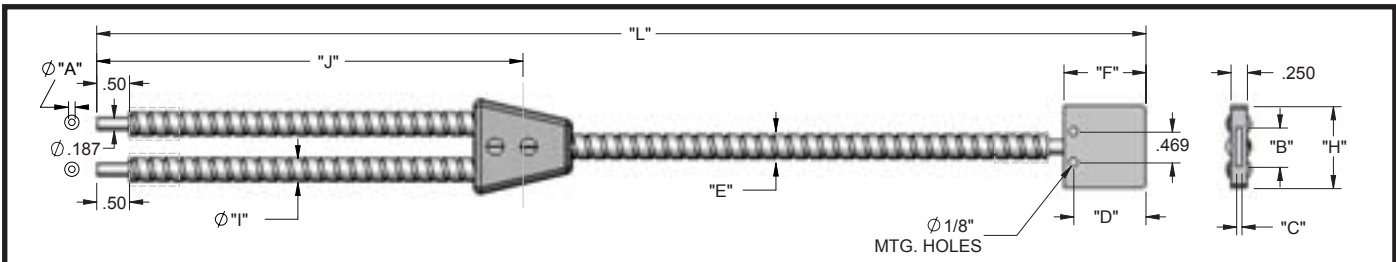

### EF - 0.55NA Glass Fibers, Standard End Ferrule, PVC Monocoil Sheathing, Rated for -40°F to 221°F

Model	Part #	A	B	C	D	E	F	G	H	I	J	L
EF612	002122211012											12" (304.80 mm)
EF624	002122211024											24" (609.60 mm)
EF636	002122211036	.044	.154	.020	.500	.190	.750	.207	.750	.190	7.00	36" (914.40 mm)
EF655	002122211055	(1.12 mm)	(3.91 mm)	(.51 mm)	(12.7 mm)	(5.84 mm)	(19.05 mm)	(6.35 mm)	(19.05mm)	(5.84 mm)	(177.8 mm)	55" (1397.0 mm)
EF660	002122211060											60" (1524.0 mm)
EF665	002122211065											65" (1651.0 mm)
EF672	002122211072											72" (1828.8mm)
EF824	002122308024											24" (609.60 mm)
EF836	002122308036	.088	.382	.032	.750	.220	1.00	.250	.750	.220	7.00	36" (914.40 mm)
EF848	002122308048	(2.24 mm)	(9.70 mm)	(.81 mm)	(19.05 mm)	(5.59 mm)	(25.4 mm)	(6.35 mm)	(19.05mm)	(5.59 mm)	(177.8 mm)	48" (1219.2 mm)
EF860	002122308060											60" (1524.0 mm)
EF872	002122308072											72" (1828.8mm)
EF924	SK95540024	.138	1.50	.010	1.00	.300	1.50		2.00	.300	7.00	24" (609.60 mm)
EF936	SK95540036	(3.51mm)	(38.10mm)	(.254 mm)	(25.4 mm)	(7.62 mm)	(38.10mm)		(50.8 mm)	(7.62 mm)	(177.8 mm)	36" (914.40 mm)