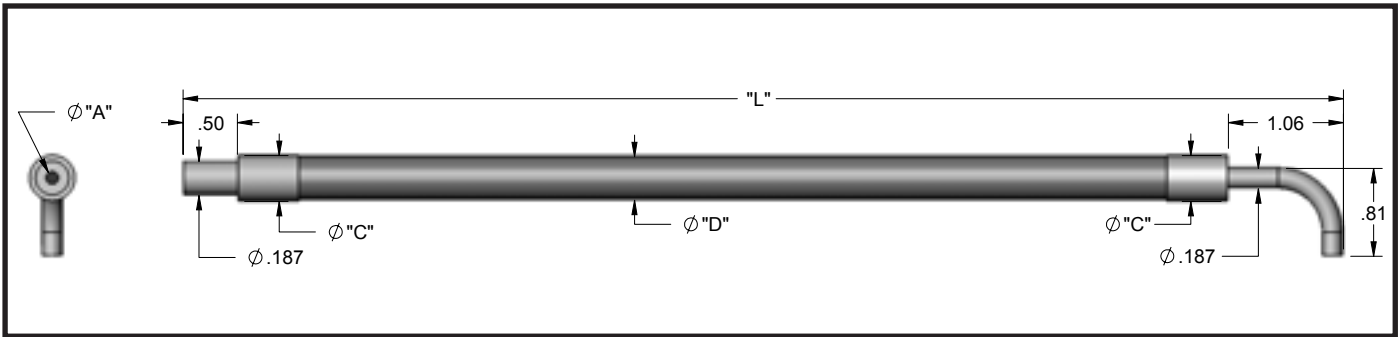

BL & EL Series Light Guides

BL - Standard End Ferrule, PVC Monocoil Sheathing, Rated for -40°F to 225°F

Model	Part #	A	C	D	L
BL612	002112206012				12" (304.80 mm)
BL620	002112206020				20" (508.00 mm)
BL624	002112206024	.063"	.250"	.230"	24" (609.60 mm)
BL636	002112206036	(1.60 mm)	(6.35 mm)	(5.84 mm)	36" (914.40 mm)
BL648	002112206048				48" (1219.20 mm)
BL672	002112206072				72" (1828.80 mm)
BL824	002112208024	.125"	.250"	.230"	24" (609.60 mm)
		(3.18 mm)	(6.35 mm)	(5.84 mm)	
BL524	SK95260024	.156"	.312"	.268"	24" (609.60 mm)
BL536	SK95260036	(3.96 mm)	(7.92 mm)	(6.81 mm)	36" (914.40 mm)
BL5120	SK95260120				120" (3048.0mm)

BXL- Standard End Ferrule, Stainless Steel Sheathing, Rated for -40°F to 500°F

Model	Part #	A	C	D	L
BXL636	002114206036	.063"	—	.244"	36" (914.40 mm)
BXL648	002114206048	(1.60 mm)		(6.20 mm)	48" (1219.20 mm)
BXL672	002114206072				72" (1828.80 mm)
BXL824	002114208024				24" (609.60 mm)
BXL836	002114208036				36" (914.40 mm)
BXL848	002114208048				48" (1219.20 mm)
BXL860	002114208060				60" (1524.00 mm)
BXL872	002114208072	.125"	—	.244"	72" (1828.80 mm)
BXL884	002114208084	(3.18 mm)		(6.20 mm)	84" (2133.60 mm)
BXL896	002114208096				96" (2438.40 mm)
BXL8120	002114208120				120" (3048.01 mm)
BXL8144	002114208144				144" (3657.61 mm)
BXL8240	002114208240				240" (6096.01 mm)
BXL536	002114205036	.156"	—	.306"	36" (914.40 mm)
BXL572	002114205072	(3.96 mm)		(7.77 mm)	72" (1828.80 mm)
BXL584	002114205084				84" (2133.60 mm)