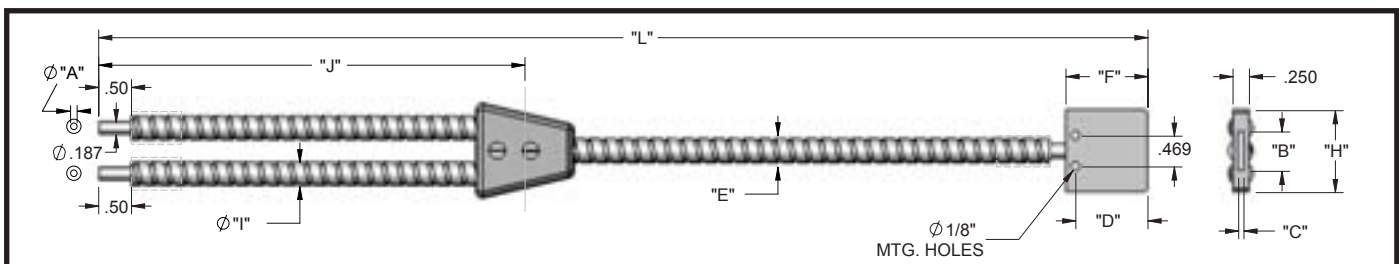

EF - 0.55NA Glass Fibers, Standard End Ferrule, PVC Monocoil Sheathing, Rated for -40°F to 221°F

Model	Part #	A	B	C	D	E	F	G	H	I	J	L
EF612	002122211012											12" (304.80 mm)
EF624	002122211024											24" (609.60 mm)
EF636	002122211036	.044	.154	.020	.500	.190	.750	.207	.750	.190	7.00	36" (914.40 mm)
EF655	002122211055	(1.12 mm)	(3.91 mm)	(.51 mm)	(12.7 mm)	(5.84 mm)	(19.05 mm)	(6.35 mm)	(19.05mm)	(5.84 mm)	(177.8 mm)	55" (1397.0 mm)
EF660	002122211060											60" (1524.0 mm)
EF665	002122211065											65" (1651.0 mm)
EF672	002122211072											72" (1828.8mm)
EF824	002122308024											24" (609.60 mm)
EF836	002122308036	.088	.382	.032	.750	.220	1.00	.250	.750	.220	7.00	36" (914.40 mm)
EF848	002122308048	(2.24 mm)	(9.70 mm)	(.81 mm)	(19.05 mm)	(5.59 mm)	(25.4 mm)	(6.35 mm)	(19.05mm)	(5.59 mm)	(177.8 mm)	48" (1219.2 mm)
EF860	002122308060											60" (1524.0 mm)
EF872	002122308072											72" (1828.8mm)
EF924	SK95540024	.138	1.50	.010	1.00	.300	1.50	-	2.00	.300	7.00	24" (609.60 mm)
EF936	SK95540036	(3.51mm)	(38.10mm)	(.254 mm)	(25.4 mm)	(7.62 mm)	(38.10mm)		(50.8 mm)	(7.62 mm)	(177.8 mm)	36" (914.40 mm)