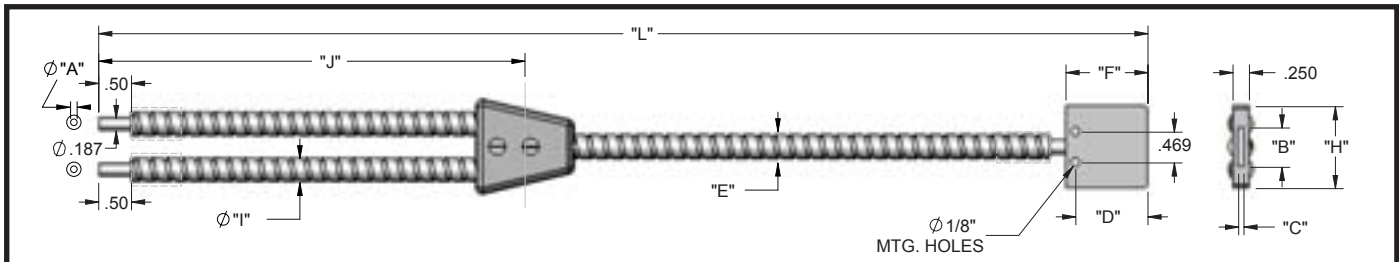

EF - 0.55NA Glass Fibers, Standard End Ferrule, PVC Monocoil Sheathing, Rated for -40°F to 221°F

Model	Part #	A	B	C	D	E	F	G	H	I	J	L
EF612	002122211012											12" (304.80 mm)
EF624	002122211024											24" (609.60 mm)
EF636	002122211036	.044	.154	.020	.500	.190	.750	.207	.750	.190	7.00	36" (914.40 mm)
EF655	002122211055	(1.12 mm)	(3.91 mm)	(.51 mm)	(12.7 mm)	(5.84 mm)	(19.05 mm)	(6.35 mm)	(19.05mm)	(5.84 mm)	(177.8 mm)	55" (1397.0 mm)
EF660	002122211060											60" (1524.0 mm)
EF665	002122211065											65" (1651.0 mm)
EF672	002122211072											72" (1828.8mm)
EF824	002122308024											24" (609.60 mm)
EF836	002122308036	.088	.382	.032	.750	.220	1.00	.250	.750	.220	7.00	36" (914.40 mm)
EF848	002122308048	(2.24 mm)	(9.70 mm)	(.81 mm)	(19.05 mm)	(5.59 mm)	(25.4 mm)	(6.35 mm)	(19.05mm)	(5.59 mm)	(177.8 mm)	48" (1219.2 mm)
EF860	002122308060											60" (1524.0 mm)
EF872	002122308072											72" (1828.8mm)
EF924	SK95540024	.138	1.50	.010	1.00	.300	1.50	-	2.00	.300	7.00	24" (609.60 mm)
EF936	SK95540036	(3.51mm)	(38.10mm)	(.254 mm)	(25.4 mm)	(7.62 mm)	(38.10mm)		(50.8 mm)	(7.62 mm)	(177.8 mm)	36" (914.40 mm)