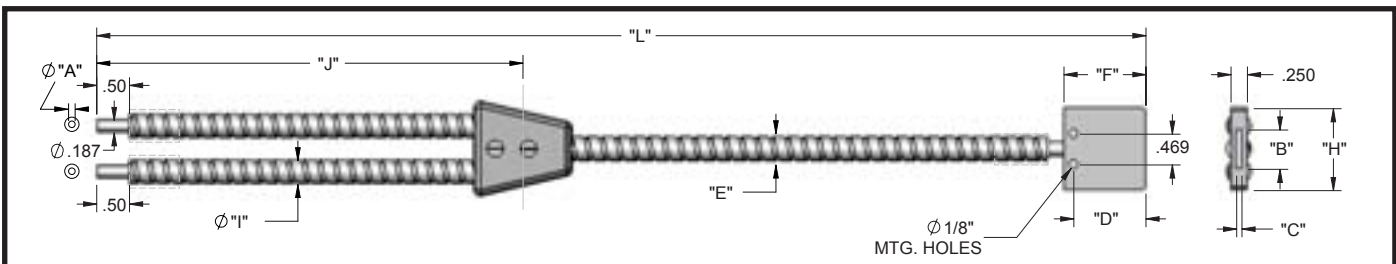

**EF - 0.55NA Glass Fibers, Standard End Ferrule, PVC Monocoil Sheathing, Rated for -40°F to 221°F**

Model	Part #	A	B	C	D	E	F	G	H	I	J	L
EF612	002122211012											12" (304.80 mm)
EF624	002122211024											24" (609.60 mm)
EF636	002122211036	.044	.154	.020	.500	.190	.750	.207	.750	.190	7.00	36" (914.40 mm)
EF655	002122211055	(1.12 mm)	(3.91 mm)	(.51 mm)	(12.7 mm)	(5.84 mm)	(19.05 mm)	(6.35 mm)	(19.05mm)	(5.84 mm)	(177.8 mm)	55" (1397.0 mm)
EF660	002122211060											60" (1524.0 mm)
EF665	002122211065											65" (1651.0 mm)
EF672	002122211072											72" (1828.8mm)
EF824	002122308024											24" (609.60 mm)
EF836	002122308036	.088	.382	.032	.750	.220	1.00	.250	.750	.220	7.00	36" (914.40 mm)
EF848	002122308048	(2.24 mm)	(9.70 mm)	(.81 mm)	(19.05 mm)	(5.59 mm)	(25.4 mm)	(6.35 mm)	(19.05mm)	(5.59 mm)	(177.8 mm)	48" (1219.2 mm)
EF860	002122308060											60" (1524.0 mm)
EF872	002122308072											72" (1828.8mm)
EF924	SK95540024	.138	1.50	.010	1.00	.300	1.50	-	2.00	.300	7.00	24" (609.60 mm)
EF936	SK95540036	(3.51mm)	(38.10mm)	(.254 mm)	(25.4 mm)	(7.62 mm)	(38.10mm)		(50.8 mm)	(7.62 mm)	(177.8 mm)	36" (914.40 mm)