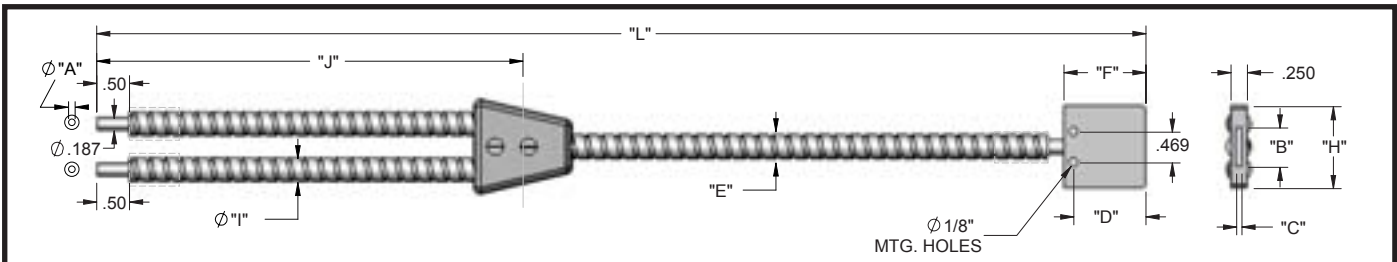

### EF - 0.55NA Glass Fibers, Standard End Ferrule, PVC Monocoil Sheathing, Rated for -40°F to 221°F

Model	Part #	A	B	C	D	E	F	G	H	I	J	L
EF612	002122211012											12" (304.80 mm)
EF624	002122211024											24" (609.60 mm)
EF636	002122211036	.044	.154	.020	.500	.190	.750	.207	.750	.190	7.00	36" (914.40 mm)
EF655	002122211055	(1.12 mm)	(3.91 mm)	(.51 mm)	(12.7 mm)	(5.84 mm)	(19.05 mm)	(6.35 mm)	(19.05 mm)	(5.84 mm)	(177.8 mm)	55" (1397.0 mm)
EF660	002122211060											60" (1524.0 mm)
EF665	002122211065											65" (1651.0 mm)
EF672	002122211072											72" (1828.8 mm)
EF824	002122308024											24" (609.60 mm)
EF836	002122308036	.088	.382	.032	.750	.220	1.00	.250	.750	.220	7.00	36" (914.40 mm)
EF848	002122308048	(2.24 mm)	(9.70 mm)	(.81 mm)	(19.05 mm)	(5.59 mm)	(25.4 mm)	(6.35 mm)	(19.05 mm)	(5.59 mm)	(177.8 mm)	48" (1219.2 mm)
EF860	002122308060											60" (1524.0 mm)
EF872	002122308072											72" (1828.8 mm)
EF924	SK95540024	.138	1.50	.010	1.00	.300	1.50	-	2.00	.300	7.00	24" (609.60 mm)
EF936	SK95540036	(3.51 mm)	(38.10 mm)	(.254 mm)	(25.4 mm)	(7.62 mm)	(38.10 mm)		(50.8 mm)	(7.62 mm)	(177.8 mm)	36" (914.40 mm)