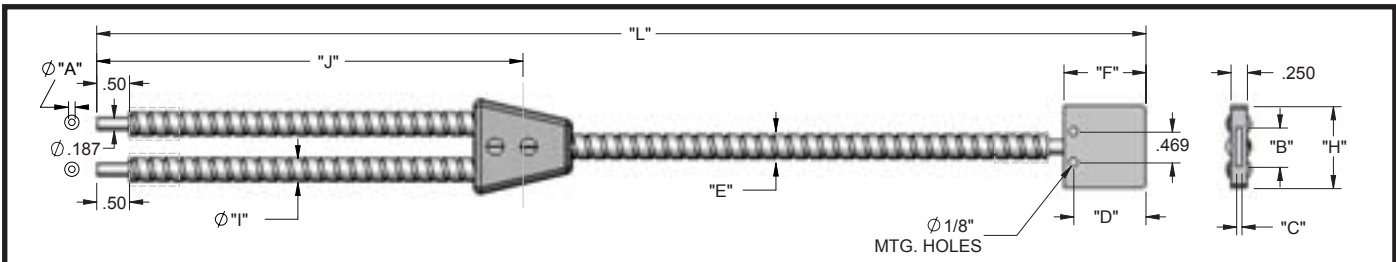

EF - 0.55NA Glass Fibers, Standard End Ferrule, PVC Monocoil Sheathing, Rated for -40°F to 221°F

Model	Part #	A	B	C	D	E	F	G	H	I	J	L
EF612	002122211012											12" (304.80 mm)
EF624	002122211024											24" (609.60 mm)
EF636	002122211036	.044	.154	.020	.500	.190	.750	.207	.750	.190	7.00	36" (914.40 mm)
EF655	002122211055	(1.12 mm)	(3.91 mm)	(.51 mm)	(12.7 mm)	(5.84 mm)	(19.05 mm)	(6.35 mm)	(19.05 mm)	(5.84 mm)	(177.8 mm)	55" (1397.0 mm)
EF660	002122211060											60" (1524.0 mm)
EF665	002122211065											65" (1651.0 mm)
EF672	002122211072											72" (1828.8 mm)
EF824	002122308024											24" (609.60 mm)
EF836	002122308036	.088	.382	.032	.750	.220	1.00	.250	.750	.220	7.00	36" (914.40 mm)
EF848	002122308048	(2.24 mm)	(9.70 mm)	(.81 mm)	(19.05 mm)	(5.59 mm)	(25.4 mm)	(6.35 mm)	(19.05 mm)	(5.59 mm)	(177.8 mm)	48" (1219.2 mm)
EF860	002122308060											60" (1524.0 mm)
EF872	002122308072											72" (1828.8 mm)
EF924	SK95540024	.138	1.50	.010	1.00	.300	1.50	-	2.00	.300	7.00	24" (609.60 mm)
EF936	SK95540036	(3.51 mm)	(38.10 mm)	(.254 mm)	(25.4 mm)	(7.62 mm)	(38.10 mm)		(50.8 mm)	(7.62 mm)	(177.8 mm)	36" (914.40 mm)