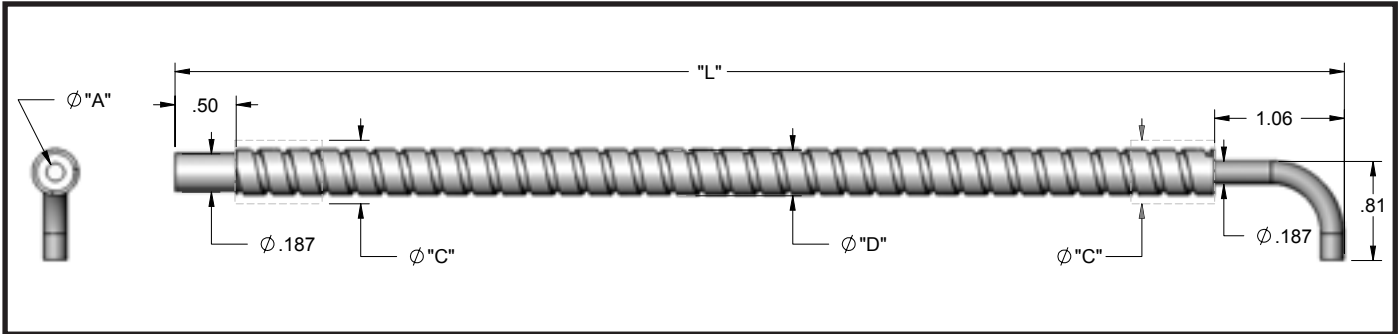

BL & EL Series Light Guides

BL - Standard End Ferrule, PVC Monocoil Sheathing, Rated for -40°F to 225°F

Model	Part #	A	C	D	L
BL612	002112206012				12" (304.80 mm)
BL620	002112206020				20" (508.00 mm)
BL624	002112206024				24" (609.60 mm)
BL636	002112206036	.063" (1.60 mm)	.250" (6.35 mm)	.230" (5.84 mm)	36" (914.40 mm)
BL648	002112206048				48" (1219.20 mm)
BL672	002112206072				72" (1828.80 mm)
BL824	002112208024	.125" (3.18 mm)	.250" (6.35 mm)	.230" (5.84 mm)	24" (609.60 mm)
BL524	SK95260024	.156" (3.96 mm)	.312" (7.92 mm)	.268" (6.81 mm)	24" (609.60 mm)
BL536	SK95260036				36" (914.40 mm)
BL5120	SK95260120				120" (3048.0mm)

BXL- Standard End Ferrule, Stainless Steel Sheathing, Rated for -40°F to 500°F

Model	Part #	A	C	D	L
BXL636	002114206036	.063"	—	.244"	36" (914.40 mm)
BXL648	002114206048	(1.60 mm)		(6.20 mm)	48" (1219.20 mm)
BXL672	002114206072				72" (1828.80 mm)
BXL824	002114208024				24" (609.60 mm)
BXL836	002114208036				36" (914.40 mm)
BXL848	002114208048				48" (1219.20 mm)
BXL860	002114208060				60" (1524.00 mm)
BXL872	002114208072	.125"		.244"	72" (1828.80 mm)
BXL884	002114208084	(3.18 mm)		(6.20 mm)	84" (2133.60 mm)
BXL896	002114208096				96" (2438.40 mm)
BXL8120	002114208120				120" (3048.01 mm)
BXL8144	002114208144				144" (3657.61 mm)
BXL8240	002114208240				240" (6096.01 mm)
BXL536	002114205036	.156"		.306"	36" (914.40 mm)
BXL572	002114205072	(3.96 mm)		(7.77 mm)	72" (1828.80 mm)
BXL584	002114205084				84" (2133.60 mm)