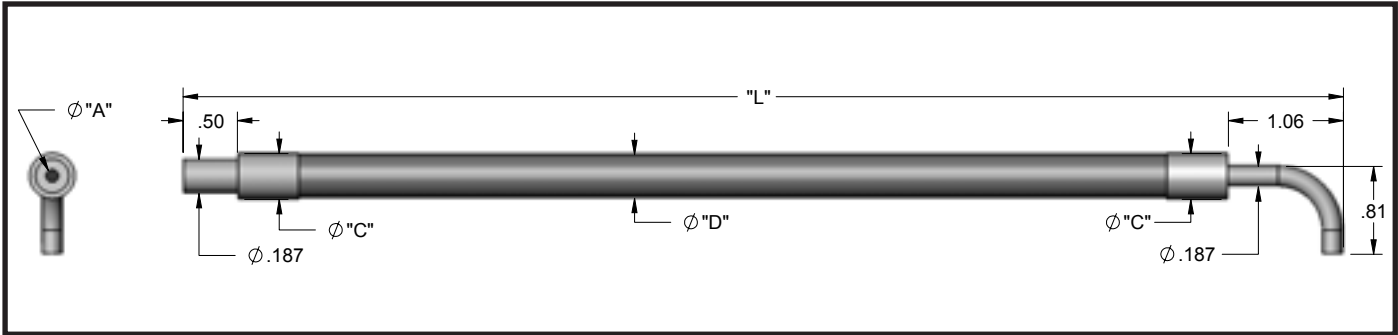

BL & EL Series Light Guides

BL - Standard End Ferrule, PVC Monocoil Sheathing, Rated for -40°F to 225°F

Model	Part #	A	C	D	L
BL612	002112206012				12" (304.80 mm)
BL620	002112206020				20" (508.00 mm)
BL624	002112206024				24" (609.60 mm)
BL636	002112206036	.063" (1.60 mm)	.250" (6.35 mm)	.230" (5.84 mm)	36" (914.40 mm)
BL648	002112206048				48" (1219.20 mm)
BL672	002112206072				72" (1828.80 mm)
BL824	002112208024	.125" (3.18 mm)	.250" (6.35 mm)	.230" (5.84 mm)	24" (609.60 mm)
BL524	SK95260024	.156" (3.96 mm)	.312" (7.92 mm)	.268" (6.81 mm)	24" (609.60 mm)
BL536	SK95260036				36" (914.40 mm)
BL5120	SK95260120				120" (3048.0mm)

BXL- Standard End Ferrule, Stainless Steel Sheathing, Rated for -40°F to 500°F

Model	Part #	A	C	D	L
BXL636	002114206036	.063"	—	.244"	36" (914.40 mm)
BXL648	002114206048	(1.60 mm)		(6.20 mm)	48" (1219.20 mm)
BXL672	002114206072				72" (1828.80 mm)
BXL824	002114208024				24" (609.60 mm)
BXL836	002114208036				36" (914.40 mm)
BXL848	002114208048				48" (1219.20 mm)
BXL860	002114208060				60" (1524.00 mm)
BXL872	002114208072	.125"		.244"	72" (1828.80 mm)
BXL884	002114208084	(3.18 mm)		(6.20 mm)	84" (2133.60 mm)
BXL896	002114208096				96" (2438.40 mm)
BXL8120	002114208120				120" (3048.01 mm)
BXL8144	002114208144				144" (3657.61 mm)
BXL8240	002114208240				240" (6096.01 mm)
BXL536	002114205036	.156"		.306"	36" (914.40 mm)
BXL572	002114205072	(3.96 mm)		(7.77 mm)	72" (1828.80 mm)
BXL584	002114205084				84" (2133.60 mm)