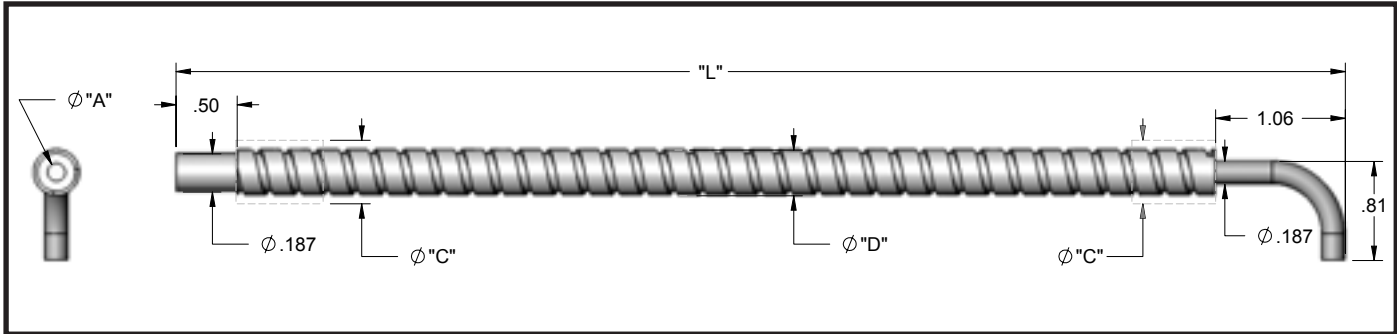

BL & EL Series Light Guides

BL - Standard End Ferrule, PVC Monocoil Sheathing, Rated for -40°F to 225°F

Model	Part #	A	C	D	L
BL612	002112206012				12" (304.80 mm)
BL620	002112206020				20" (508.00 mm)
BL624	002112206024	.063"	.250"	.230"	24" (609.60 mm)
BL636	002112206036	(1.60 mm)	(6.35 mm)	(5.84 mm)	36" (914.40 mm)
BL648	002112206048				48" (1219.20 mm)
BL672	002112206072				72" (1828.80 mm)
BL824	002112208024	.125"	.250"	.230"	24" (609.60 mm)
		(3.18 mm)	(6.35 mm)	(5.84 mm)	
BL524	SK95260024	.156"	.312"	.268"	24" (609.60 mm)
BL536	SK95260036	(3.96 mm)	(7.92 mm)	(6.81 mm)	36" (914.40 mm)
BL5120	SK95260120				120" (3048.0mm)

BXL- Standard End Ferrule, Stainless Steel Sheathing, Rated for -40°F to 500°F

Model	Part #	A	C	D	L
BXL636	002114206036	.063"	—	.244"	36" (914.40 mm)
BXL648	002114206048	(1.60 mm)		(6.20 mm)	48" (1219.20 mm)
BXL672	002114206072				72" (1828.80 mm)
BXL824	002114208024				24" (609.60 mm)
BXL836	002114208036				36" (914.40 mm)
BXL848	002114208048				48" (1219.20 mm)
BXL860	002114208060				60" (1524.00 mm)
BXL872	002114208072	.125"		.244"	72" (1828.80 mm)
BXL884	002114208084	(3.18 mm)		(6.20 mm)	84" (2133.60 mm)
BXL896	002114208096				96" (2438.40 mm)
BXL8120	002114208120				120" (3048.01 mm)
BXL8144	002114208144				144" (3657.61 mm)
BXL8240	002114208240				240" (6096.01 mm)
BXL536	002114205036	.156"		.306"	36" (914.40 mm)
BXL572	002114205072	(3.96 mm)		(7.77 mm)	72" (1828.80 mm)
BXL584	002114205084				84" (2133.60 mm)