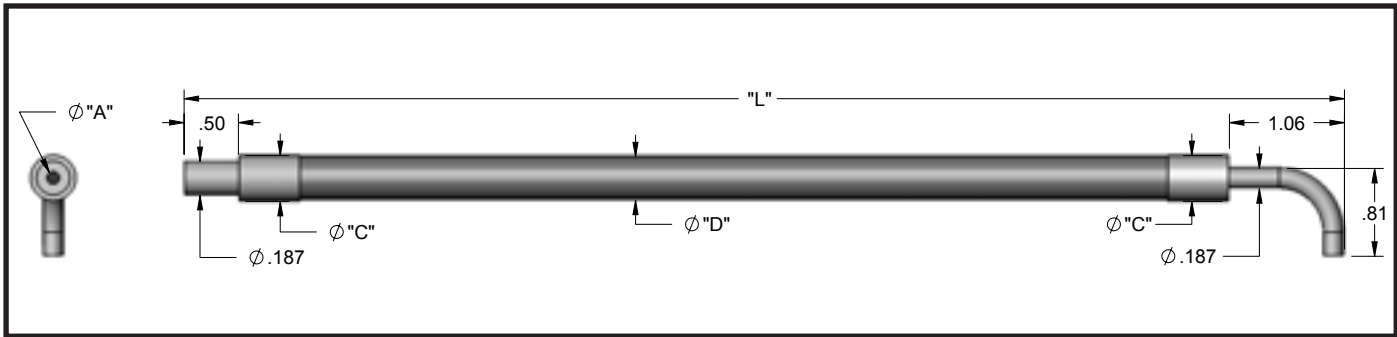

BL & EL Series Light Guides

BL - Standard End Ferrule, PVC Monocoil Sheathing, Rated for -40°F to 225°F

Model	Part #	A	C	D	L
BL612	002112206012				12" (304.80 mm)
BL620	002112206020				20" (508.00 mm)
BL624	002112206024	.063"	.250"	.230"	24" (609.60 mm)
BL636	002112206036	(1.60 mm)	(6.35 mm)	(5.84 mm)	36" (914.40 mm)
BL648	002112206048				48" (1219.20 mm)
BL672	002112206072				72" (1828.80 mm)
BL824	002112208024	.125"	.250"	.230"	24" (609.60 mm)
		(3.18 mm)	(6.35 mm)	(5.84 mm)	
BL524	SK95260024	.156"	.312"	.268"	24" (609.60 mm)
BL536	SK95260036	(3.96 mm)	(7.92 mm)	(6.81 mm)	36" (914.40 mm)
BL5120	SK95260120				120" (3048.0mm)

BXL- Standard End Ferrule, Stainless Steel Sheathing, Rated for -40°F to 500°F

Model	Part #	A	C	D	L
BXL636	002114206036	.063"	—	.244"	36" (914.40 mm)
BXL648	002114206048	(1.60 mm)		(6.20 mm)	48" (1219.20 mm)
BXL672	002114206072				72" (1828.80 mm)
BXL824	002114208024				24" (609.60 mm)
BXL836	002114208036				36" (914.40 mm)
BXL848	002114208048				48" (1219.20 mm)
BXL860	002114208060				60" (1524.00 mm)
BXL872	002114208072	.125"		.244"	72" (1828.80 mm)
BXL884	002114208084	(3.18 mm)		(6.20 mm)	84" (2133.60 mm)
BXL896	002114208096				96" (2438.40 mm)
BXL8120	002114208120				120" (3048.01 mm)
BXL8144	002114208144				144" (3657.61 mm)
BXL8240	002114208240				240" (6096.01 mm)
BXL536	002114205036	.156"		.306"	36" (914.40 mm)
BXL572	002114205072	(3.96 mm)		(7.77 mm)	72" (1828.80 mm)
BXL584	002114205084				84" (2133.60 mm)