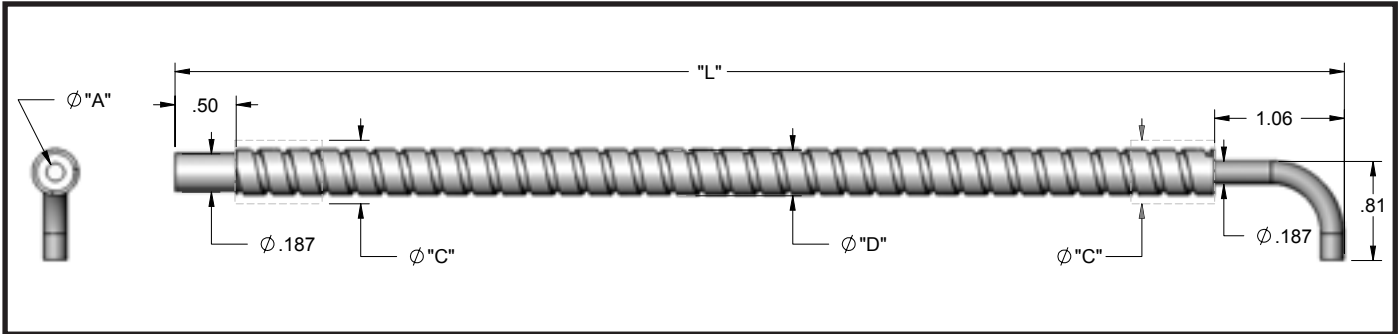

BL & EL Series Light Guides

BL - Standard End Ferrule, PVC Monocoil Sheathing, Rated for -40°F to 225°F

Model	Part #	A	C	D	L
BL612	002112206012				12" (304.80 mm)
BL620	002112206020				20" (508.00 mm)
BL624	002112206024	.063"	.250"	.230"	24" (609.60 mm)
BL636	002112206036	(1.60 mm)	(6.35 mm)	(5.84 mm)	36" (914.40 mm)
BL648	002112206048				48" (1219.20 mm)
BL672	002112206072				72" (1828.80 mm)
BL824	002112208024	.125"	.250"	.230"	24" (609.60 mm)
		(3.18 mm)	(6.35 mm)	(5.84 mm)	
BL524	SK95260024	.156"	.312"	.268"	24" (609.60 mm)
BL536	SK95260036	(3.96 mm)	(7.92 mm)	(6.81 mm)	36" (914.40 mm)
BL5120	SK95260120				120" (3048.0mm)

BXL- Standard End Ferrule, Stainless Steel Sheathing, Rated for -40°F to 500°F

Model	Part #	A	C	D	L
BXL636	002114206036	.063"	—	.244"	36" (914.40 mm)
BXL648	002114206048	(1.60 mm)		(6.20 mm)	48" (1219.20 mm)
BXL672	002114206072				72" (1828.80 mm)
BXL824	002114208024				24" (609.60 mm)
BXL836	002114208036				36" (914.40 mm)
BXL848	002114208048				48" (1219.20 mm)
BXL860	002114208060				60" (1524.00 mm)
BXL872	002114208072	.125"		.244"	72" (1828.80 mm)
BXL884	002114208084	(3.18 mm)		(6.20 mm)	84" (2133.60 mm)
BXL896	002114208096				96" (2438.40 mm)
BXL8120	002114208120				120" (3048.01 mm)
BXL8144	002114208144				144" (3657.61 mm)
BXL8240	002114208240				240" (6096.01 mm)
BXL536	002114205036	.156"		.306"	36" (914.40 mm)
BXL572	002114205072	(3.96 mm)		(7.77 mm)	72" (1828.80 mm)
BXL584	002114205084				84" (2133.60 mm)