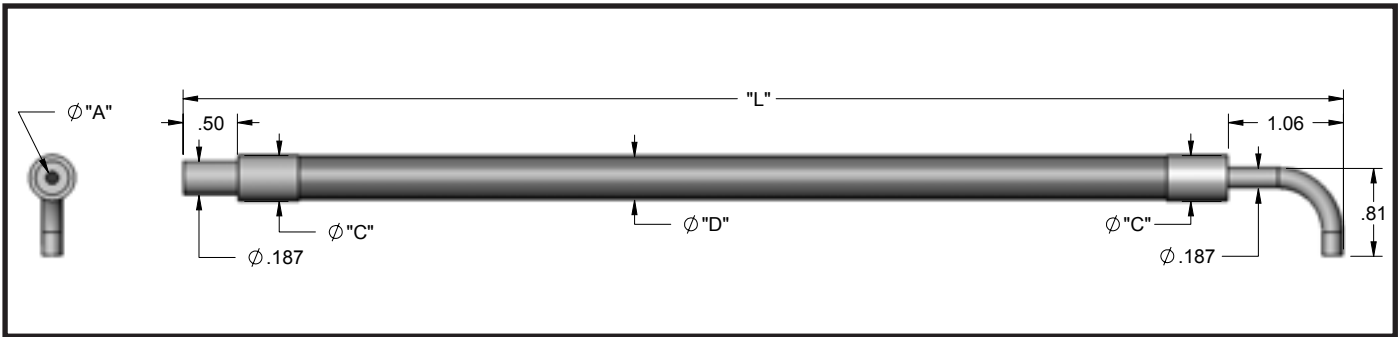

BL & EL Series Light Guides

BL - Standard End Ferrule, PVC Monocoil Sheathing, Rated for -40°F to 225°F

Model	Part #	A	C	D	L
BL612	002112206012				12" (304.80 mm)
BL620	002112206020				20" (508.00 mm)
BL624	002112206024	.063"	.250"	.230"	24" (609.60 mm)
BL636	002112206036	(1.60 mm)	(6.35 mm)	(5.84 mm)	36" (914.40 mm)
BL648	002112206048				48" (1219.20 mm)
BL672	002112206072				72" (1828.80 mm)
BL824	002112208024	.125"	.250"	.230"	24" (609.60 mm)
		(3.18 mm)	(6.35 mm)	(5.84 mm)	
BL524	SK95260024	.156"	.312"	.268"	24" (609.60 mm)
BL536	SK95260036	(3.96 mm)	(7.92 mm)	(6.81 mm)	36" (914.40 mm)
BL5120	SK95260120				120" (3048.0mm)

BXL- Standard End Ferrule, Stainless Steel Sheathing, Rated for -40°F to 500°F

Model	Part #	A	C	D	L
BXL636	002114206036	.063"	—	.244"	36" (914.40 mm)
BXL648	002114206048	(1.60 mm)		(6.20 mm)	48" (1219.20 mm)
BXL672	002114206072				72" (1828.80 mm)
BXL824	002114208024				24" (609.60 mm)
BXL836	002114208036				36" (914.40 mm)
BXL848	002114208048				48" (1219.20 mm)
BXL860	002114208060				60" (1524.00 mm)
BXL872	002114208072	.125"		.244"	72" (1828.80 mm)
BXL884	002114208084	(3.18 mm)		(6.20 mm)	84" (2133.60 mm)
BXL896	002114208096				96" (2438.40 mm)
BXL8120	002114208120				120" (3048.01 mm)
BXL8144	002114208144				144" (3657.61 mm)
BXL8240	002114208240				240" (6096.01 mm)
BXL536	002114205036	.156"		.306"	36" (914.40 mm)
BXL572	002114205072	(3.96 mm)		(7.77 mm)	72" (1828.80 mm)
BXL584	002114205084				84" (2133.60 mm)