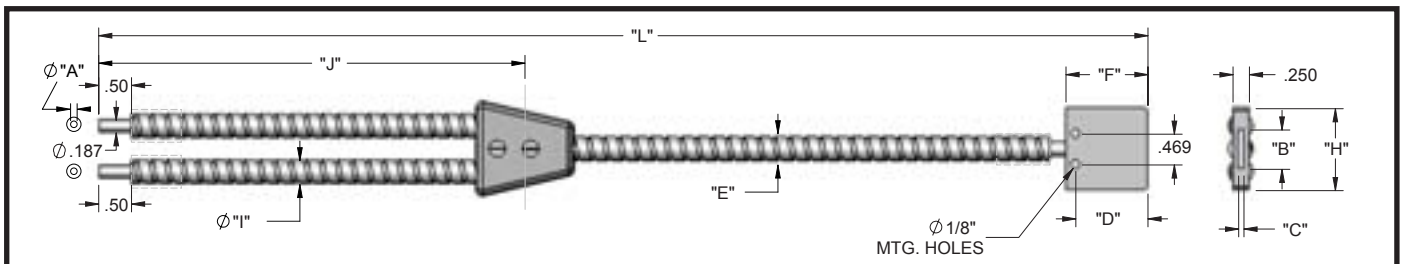

### EF - 0.55NA Glass Fibers, Standard End Ferrule, PVC Monocoil Sheathing, Rated for -40°F to 221°F

Model	Part #	A	B	C	D	E	F	G	H	I	J	L
EF612	002122211012											12" (304.80 mm)
EF624	002122211024											24" (609.60 mm)
EF636	002122211036	.044	.154	.020	.500	.190	.750	.207	.750	.190	7.00	36" (914.40 mm)
EF655	002122211055	(1.12 mm)	(3.91 mm)	(.51 mm)	(12.7 mm)	(5.84 mm)	(19.05 mm)	(6.35 mm)	(19.05mm)	(5.84 mm)	(177.8 mm)	55" (1397.0 mm)
EF660	002122211060											60" (1524.0 mm)
EF665	002122211065											65" (1651.0 mm)
EF672	002122211072											72" (1828.8mm)
EF824	002122308024											24" (609.60 mm)
EF836	002122308036	.088	.382	.032	.750	.220	1.00	.250	.750	.220	7.00	36" (914.40 mm)
EF848	002122308048	(2.24 mm)	(9.70 mm)	(.81 mm)	(19.05 mm)	(5.59 mm)	(25.4 mm)	(6.35 mm)	(19.05mm)	(5.59 mm)	(177.8 mm)	48" (1219.2 mm)
EF860	002122308060											60" (1524.0 mm)
EF872	002122308072											72" (1828.8mm)
EF924	SK95540024	.138	1.50	.010	1.00	.300	1.50	-	2.00	.300	7.00	24" (609.60 mm)
EF936	SK95540036	(3.51mm)	(38.10mm)	(.254 mm)	(25.4 mm)	(7.62 mm)	(38.10mm)		(50.8 mm)	(7.62 mm)	(177.8 mm)	36" (914.40 mm)